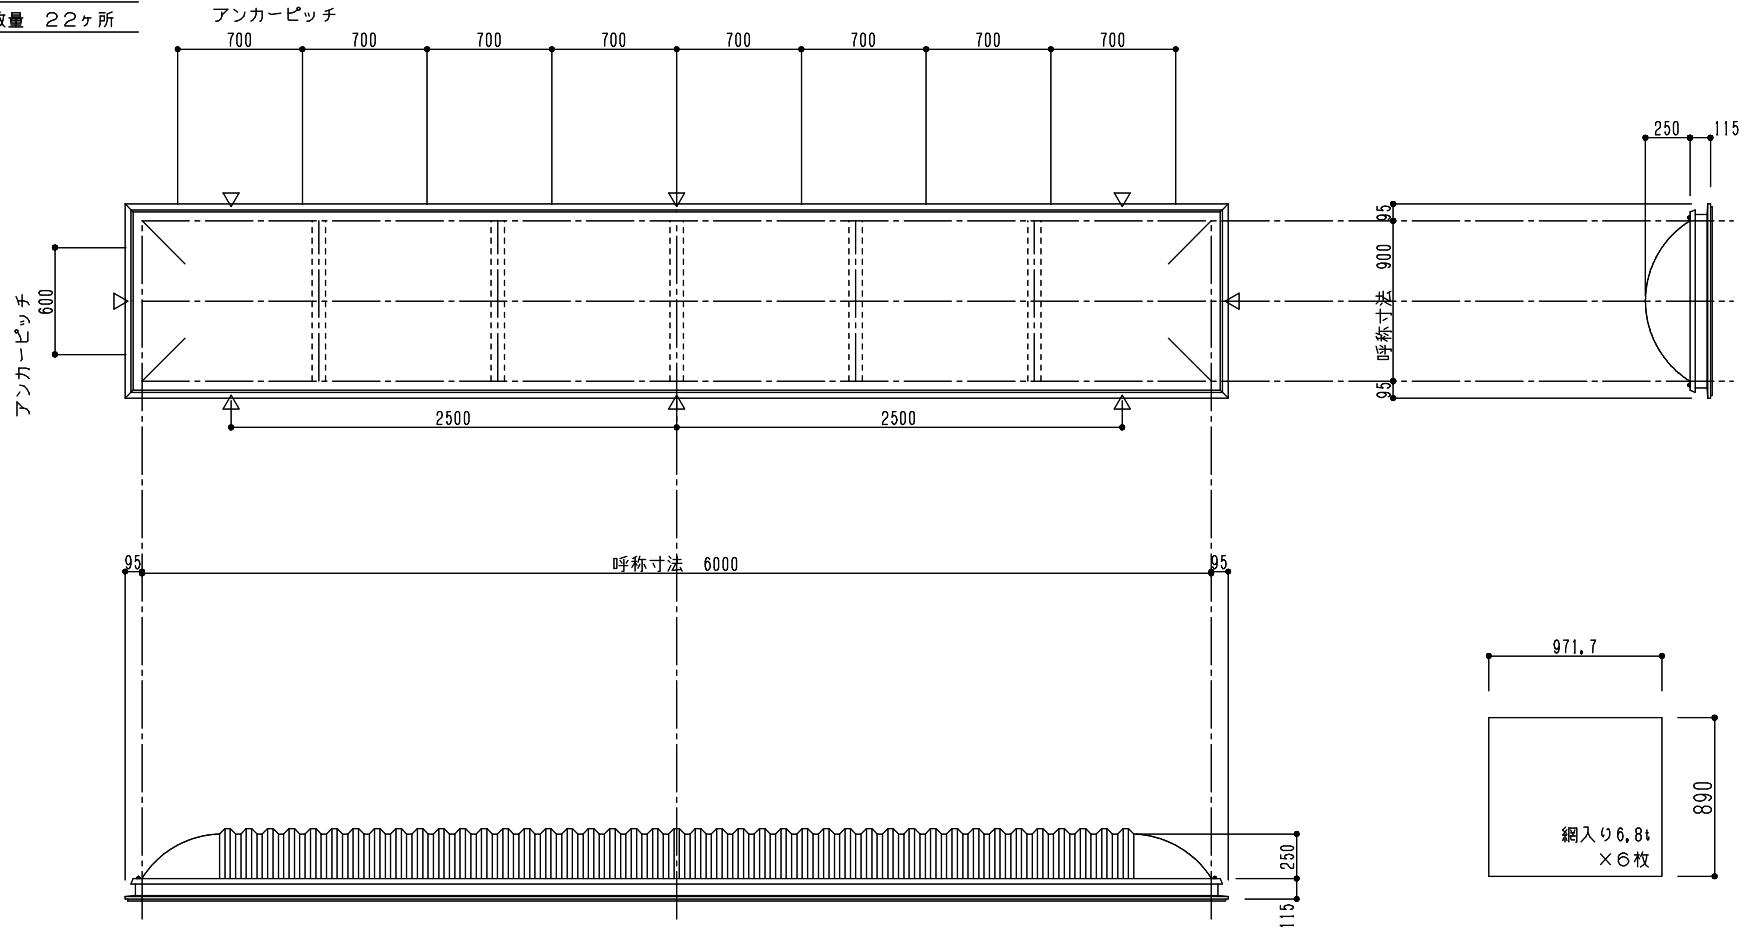

シリーズ：TD1KL
 (固定) 900×6000タイプ
 図面名：外観姿図
 NSコード：NSKL

△は排水穴位置を示す
 アンカー数量 22ヶ所

※トップライト枠高さ寸法
 シングルドーム：110.5
 シングルドーム落下防止ネット付き：128.5
 ダブルドーム：115
 ダブルドーム落下防止ネット付き：133