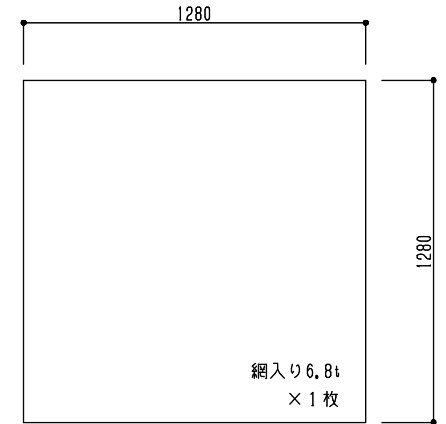

シリーズ：TD2K  
(固定) 1300×1300タイプ  
図面名：外観姿図  
NSコード：NSKZ

△は排水穴位置を示す

アンカー数量 8ヶ所

※トップライト枠高さ寸法  
落下防止ネット無し：86  
落下防止ネット有り：104