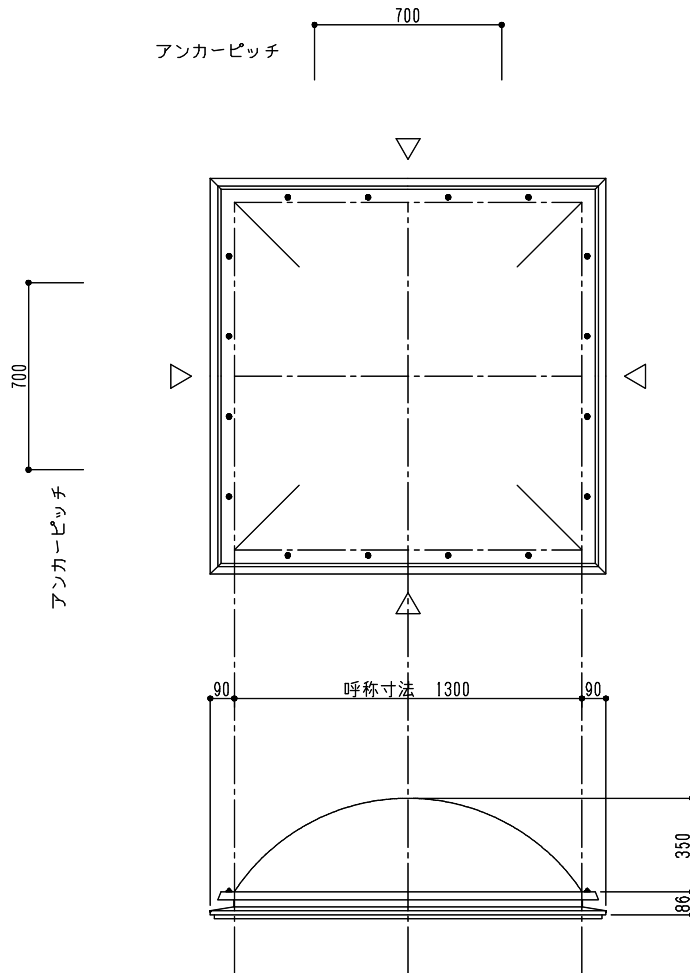

シリーズ：TD2K  
(固定) 1300×1300タイプ  
図面名：外観姿図  
NSコード：NSKZ

△は排水穴位置を示す

アンカー数量 8ヶ所

※トップライト枠高さ寸法  
落下防止ネット無し：86  
落下防止ネット有り：104