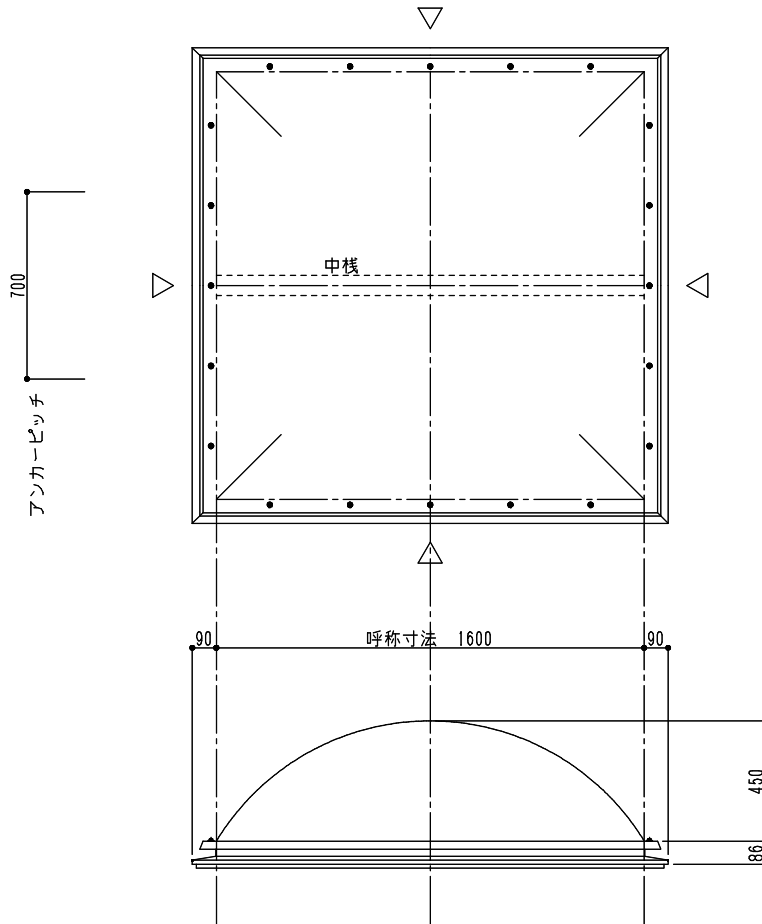

シリーズ：TD2K
 (固定) 1600×1600タイプ
 図面名：外観姿図
 NSコード：NSKZ

△ は排水穴位置を示す

アンカー数量 10ヶ所

※トップライト 枠高さ寸法
 落下防止ネット無し：86
 落下防止ネット有り：104