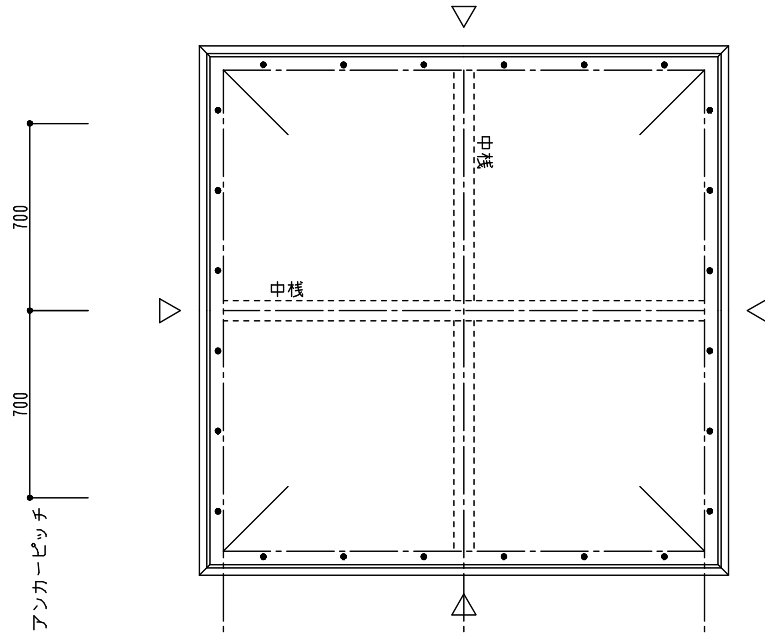

シリーズ：TD2K  
 (固定) 1800×1800タイプ  
 図面名：外観姿図  
 NSコード：NSKZ

△は排水穴位置を示す

アンカー数量 12ヶ所

※トップライト枠高さを寸法  
 落下防止ネット無し：86  
 落下防止ネット有り：104