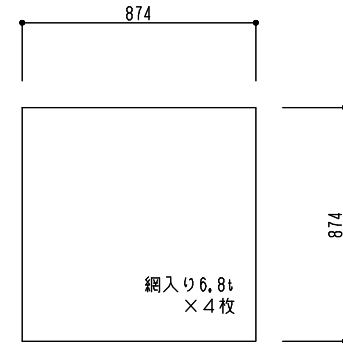

シリーズ：TD2K  
 (固定) 1800×1800タイプ  
 図面名：外観姿図  
 NSコード：NSKZ

△は排水穴位置を示す

アンカー数量 12ヶ所

※トップライト枠高さを寸法  
 落下防止ネット無し：86  
 落下防止ネット有り：104