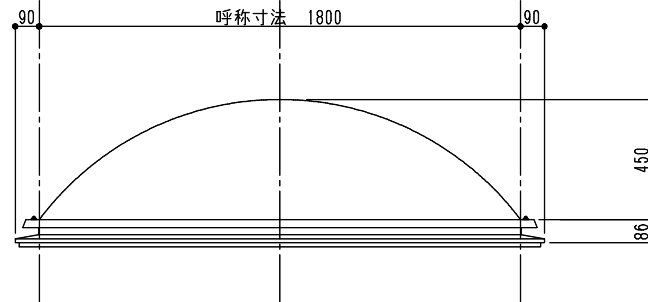

シリーズ：TD2K  
 (固定) 1800×1800タイプ  
 図面名：外観姿図  
 NSコード：NSKZ

△は排水穴位置を示す

アンカー数量 12ヶ所

※トップライト枠高さを寸法  
 落下防止ネット無し：86  
 落下防止ネット有り：104