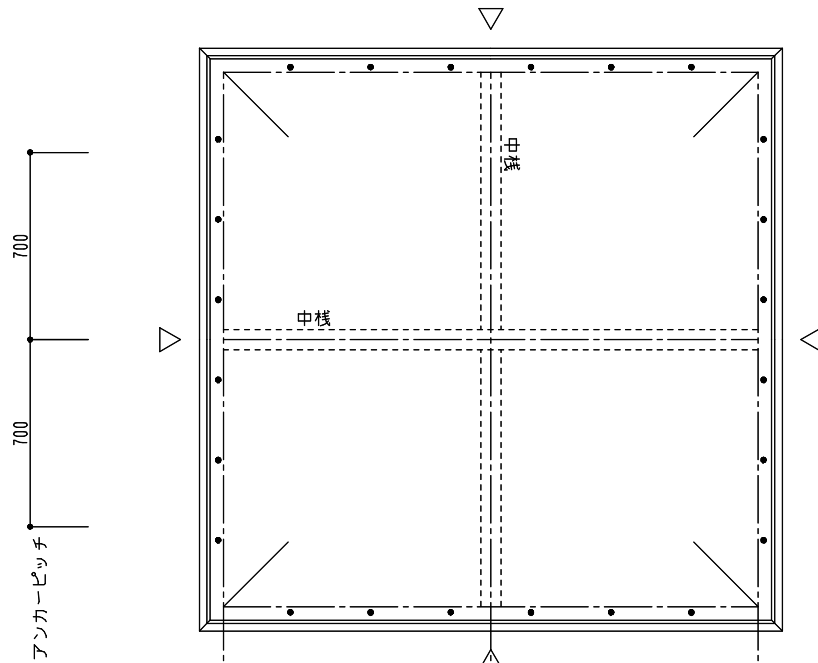

シリーズ：TD2K
 (固定) 2000×2000タイプ
 図面名：外観姿図
 NSコード：NSKZ

△は排水穴位置を示す

アンカー数量 12ヶ所

※トブライト枠高さ寸法
 落下防止ネット無し：86
 落下防止ネット有り：104