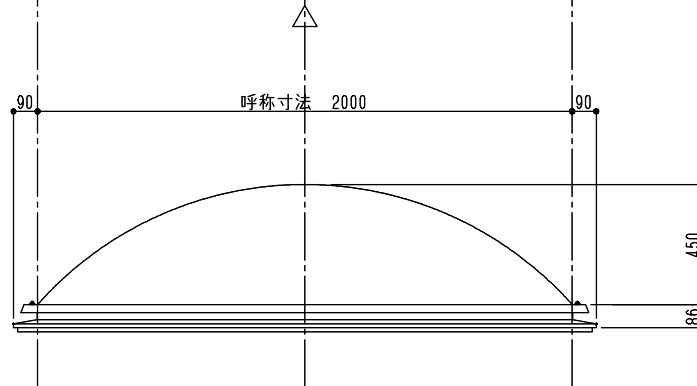

シリーズ：TD2K
 (固定) 2000×2000タイプ
 図面名：外観姿図
 NSコード：NSKZ

△は排水穴位置を示す

アンカー数量 12ヶ所

※トブライト枠高さ寸法
 落下防止ネット無し：86
 落下防止ネット有り：104