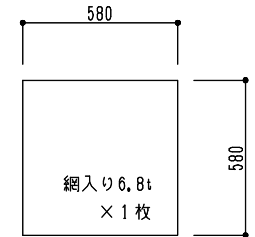

シリーズ：TD2K  
(固定) 600×600タイプ  
図面名：外観姿図  
NSコード：NSKZ

△ は排水穴位置を示す  
アンカー数量 4ヶ所

※トップライト 枠高さ寸法  
落下防止ネット無し：86  
落下防止ネット有り：104