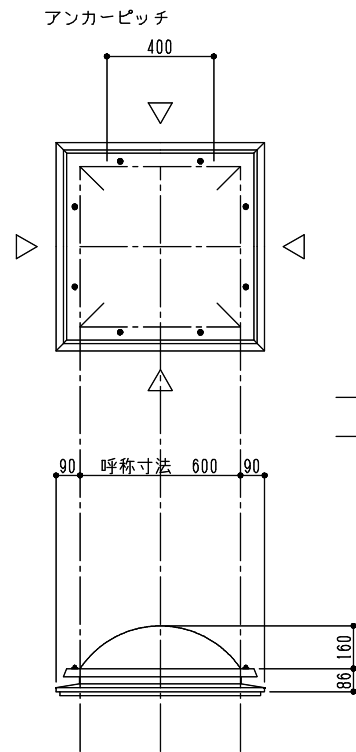

シリーズ：TD2K  
(固定) 600×600タイプ  
図面名：外観姿図  
NSコード：NSKZ

△ は排水穴位置を示す  
アンカー数量 4ヶ所

※トップライト 枠高さ寸法  
落下防止ネット無し：86  
落下防止ネット有り：104