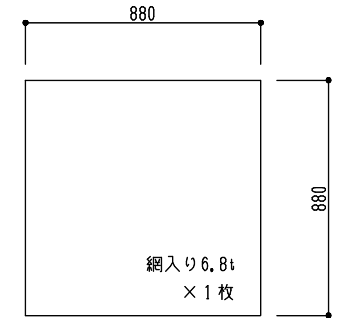

シリーズ：TD2K  
(固定) 900×900タイプ  
図面名：外観姿図  
NSコード：NSKZ

△ は排水穴位置を示す

アンカー数量 6ヶ所

※トプライト枠高さ寸法  
落下防止ネット無し：86  
落下防止ネット有り：104