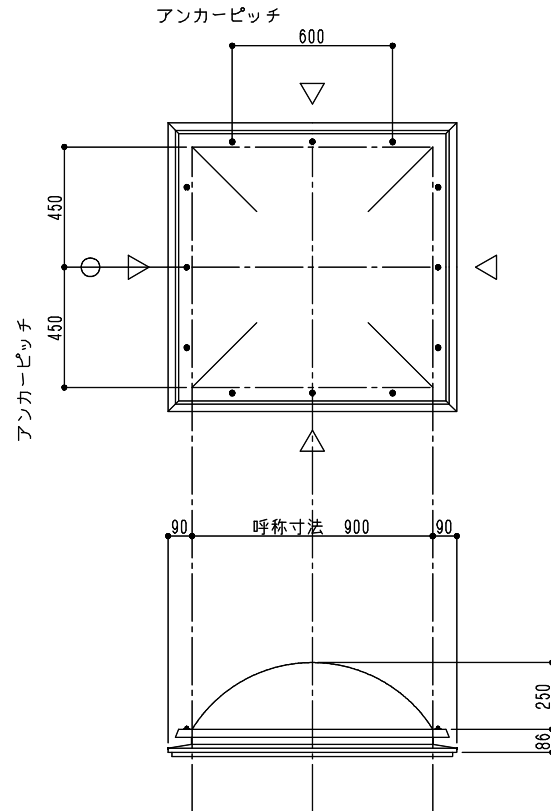

シリーズ：TD2K  
(固定) 900×900タイプ  
図面名：外観姿図  
NSコード：NSKZ

△ は排水穴位置を示す

アンカー数量 6ヶ所

※トプライト枠高さ寸法  
落下防止ネット無し：86  
落下防止ネット有り：104