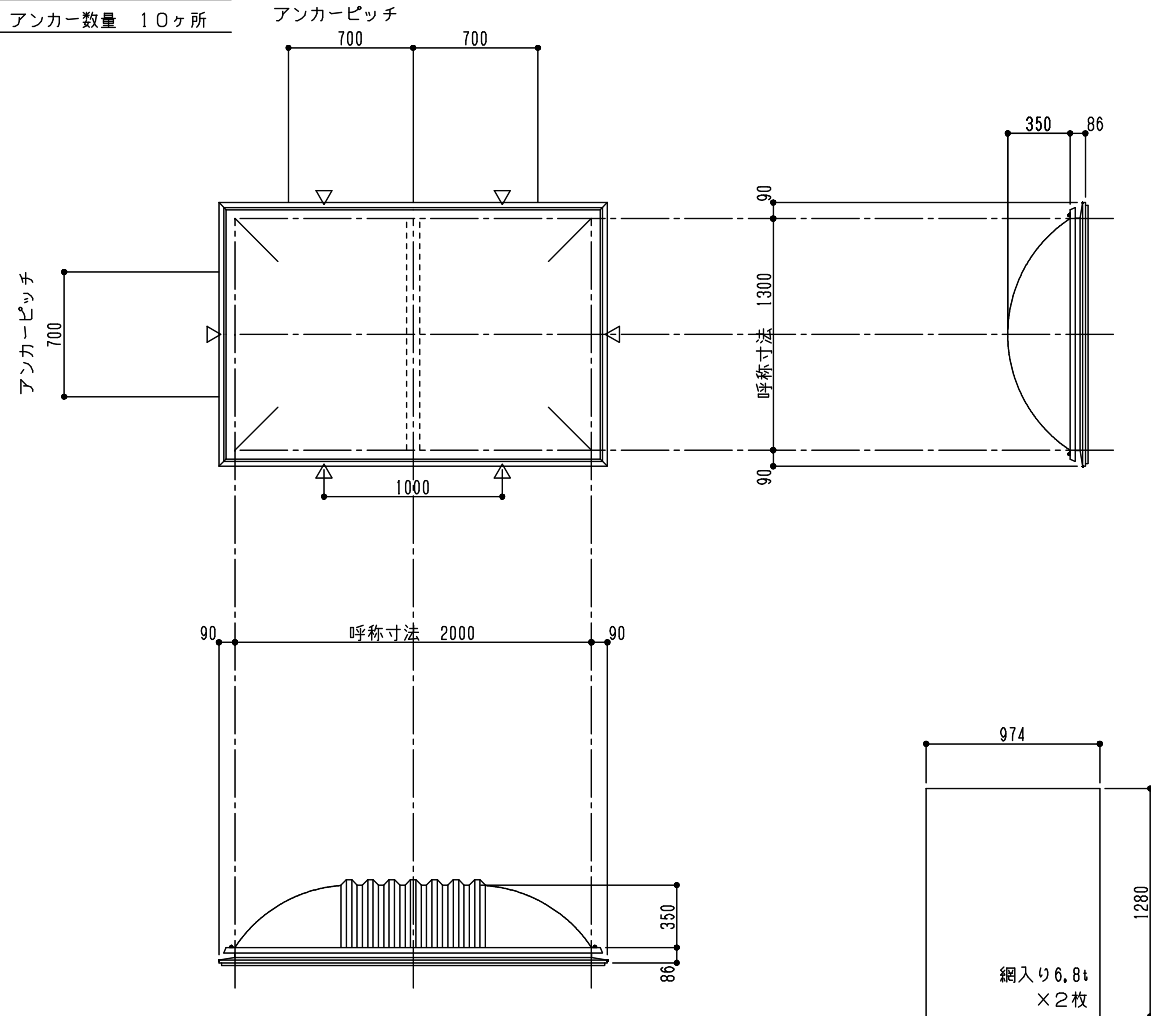

シリーズ：TD2KL
 (固定) 1300×2000タイプ
 図面名：外観姿図
 NSコード：NSKZL

△は排水穴位置を示す
 アンカー数量 10ヶ所

※トップライト枠高さ寸法
 落下防止ネット無し：86
 落下防止ネット有り：104