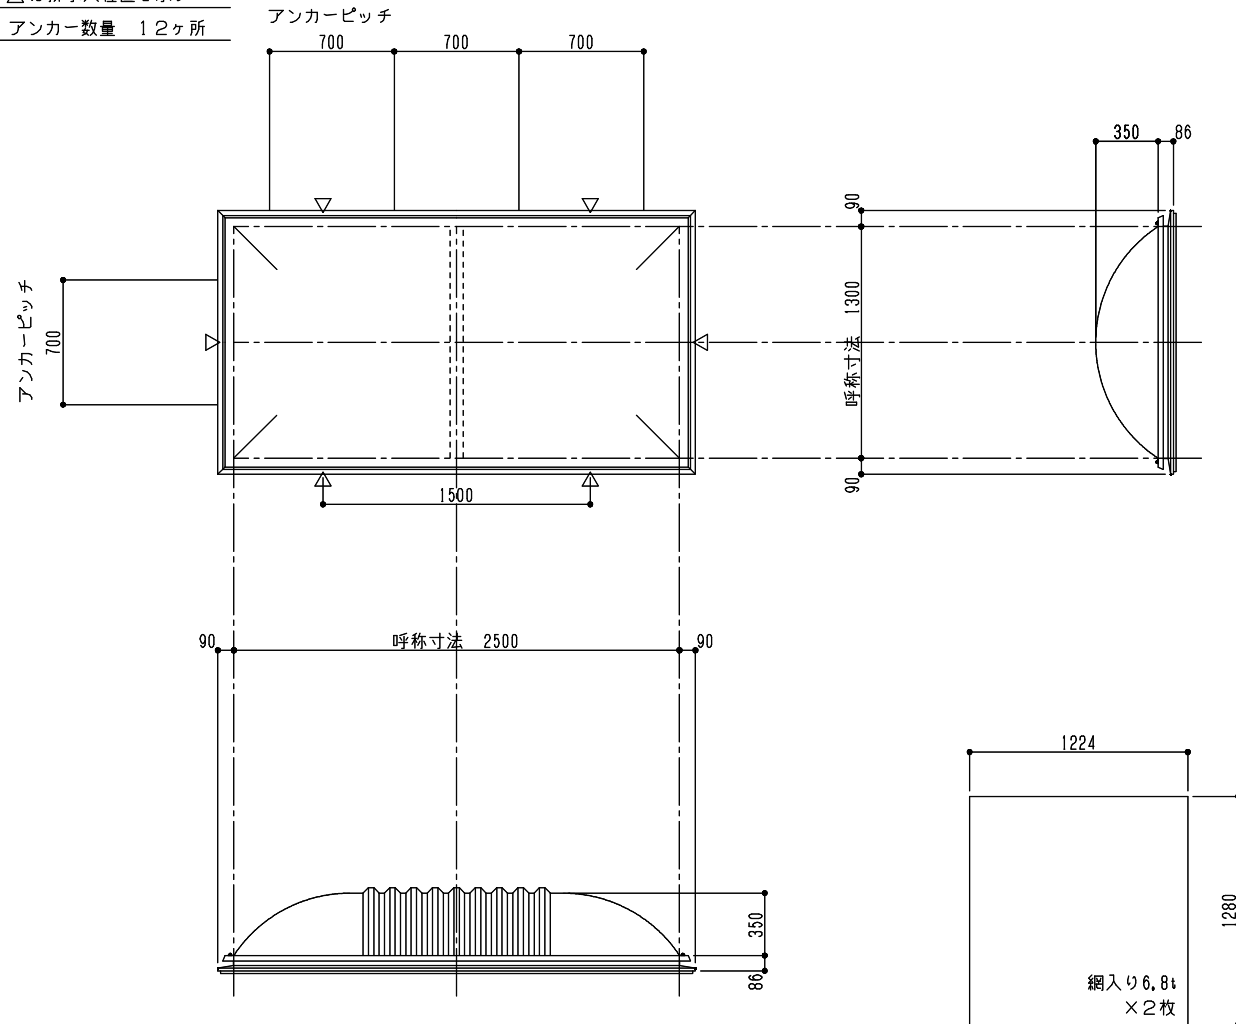

シリーズ：TD2KL
 (固定) 1300×2500タイプ
 図面名：外観姿図
 NSコード：NSKZL

△は排水穴位置を示す
 アンカー数量 12ヶ所

※トップライト枠高さ寸法
 落下防止ネット無し：86
 落下防止ネット有り：104