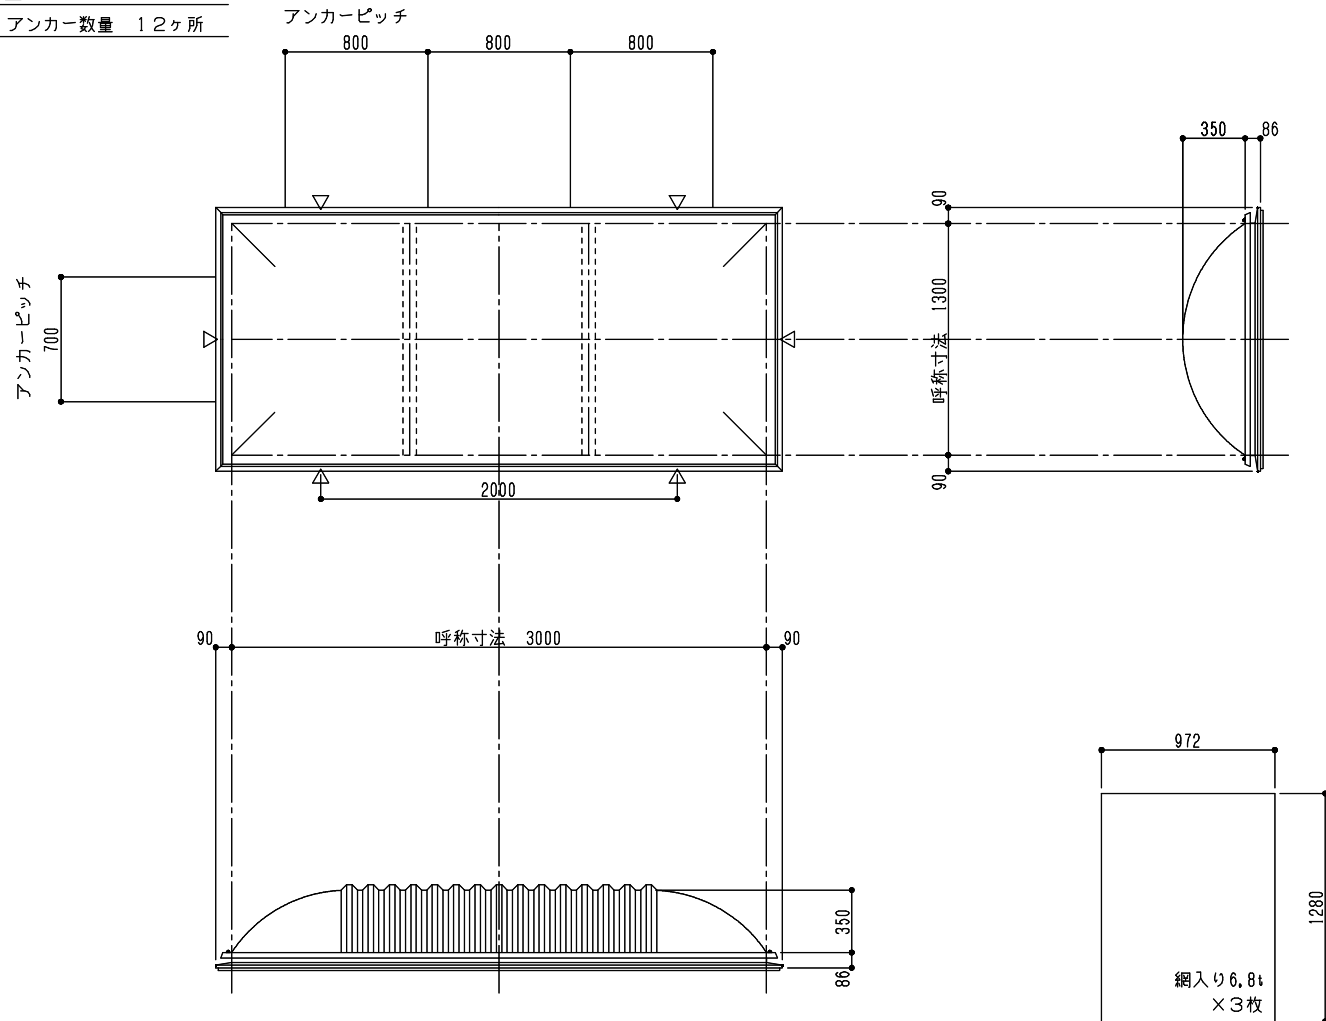

シリーズ：TD2KL  
 (固定) 1300×3000タイプ  
 図面名：外観姿図  
 NSコード：NSKZL

△は排水穴位置を示す  
 アンカー数量 12ヶ所

※トップライト 枠高さ寸法  
 落下防止ネット無し：86  
 落下防止ネット有り：104