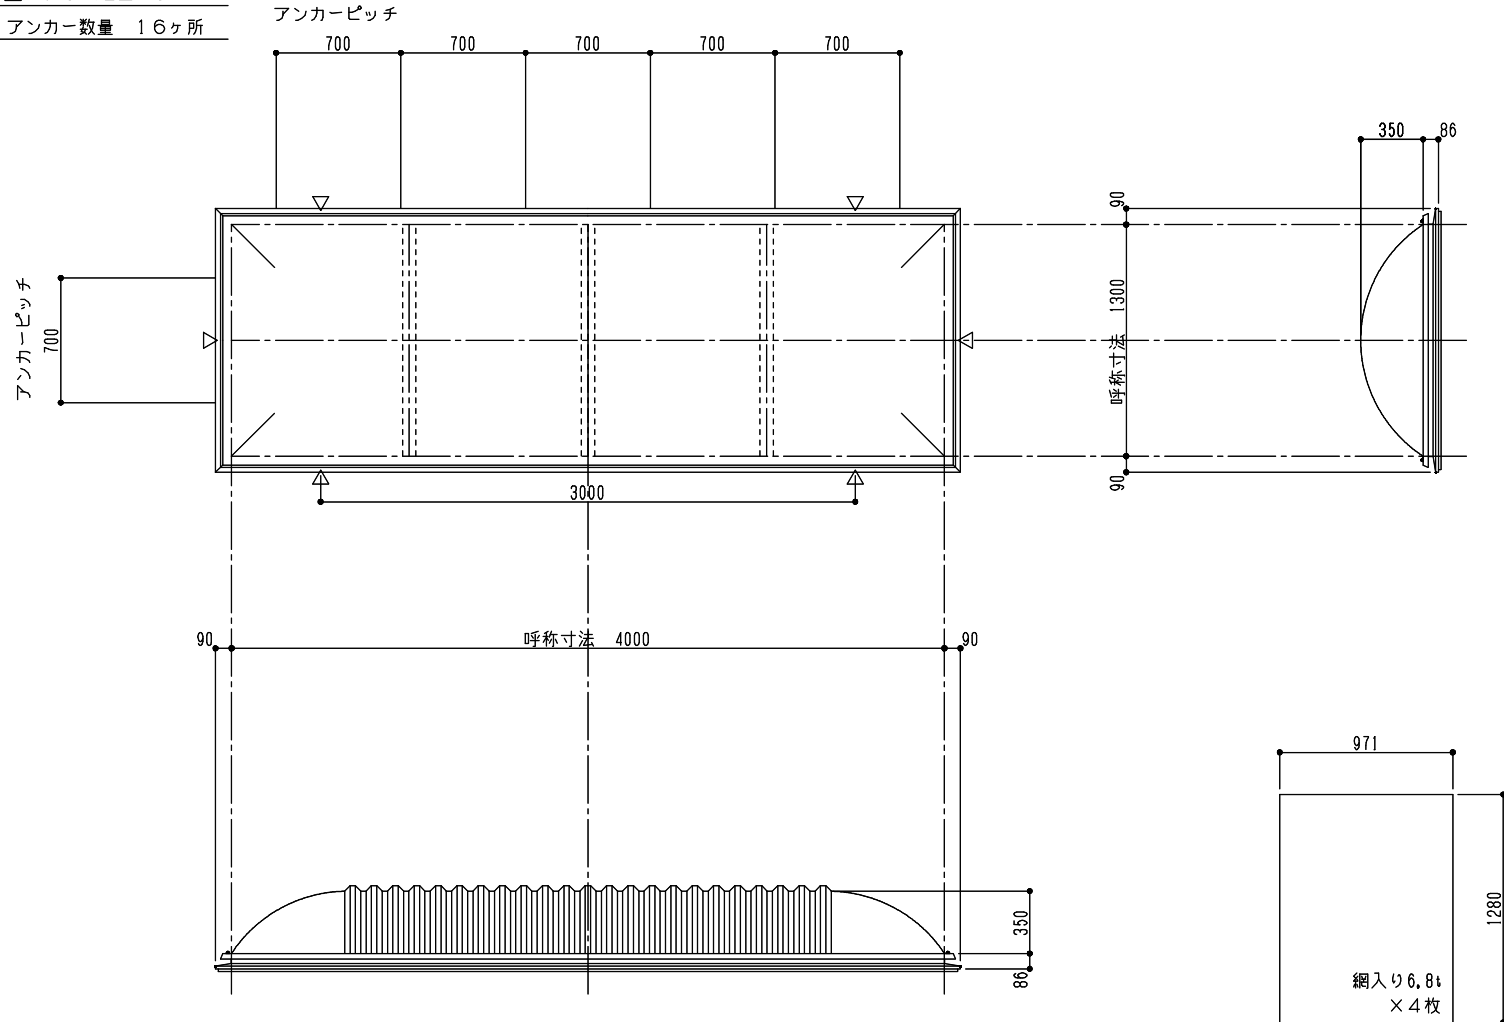

シリーズ：TD2KL  
 (固定) 1300×4000タイプ  
 図面名：外観姿図  
 NSコード：NSKZL

△は排水穴位置を示す  
 アンカー数量 16ヶ所

※トプライト 枠高さ寸法  
 落下防止ネット無し：86  
 落下防止ネット有り：104