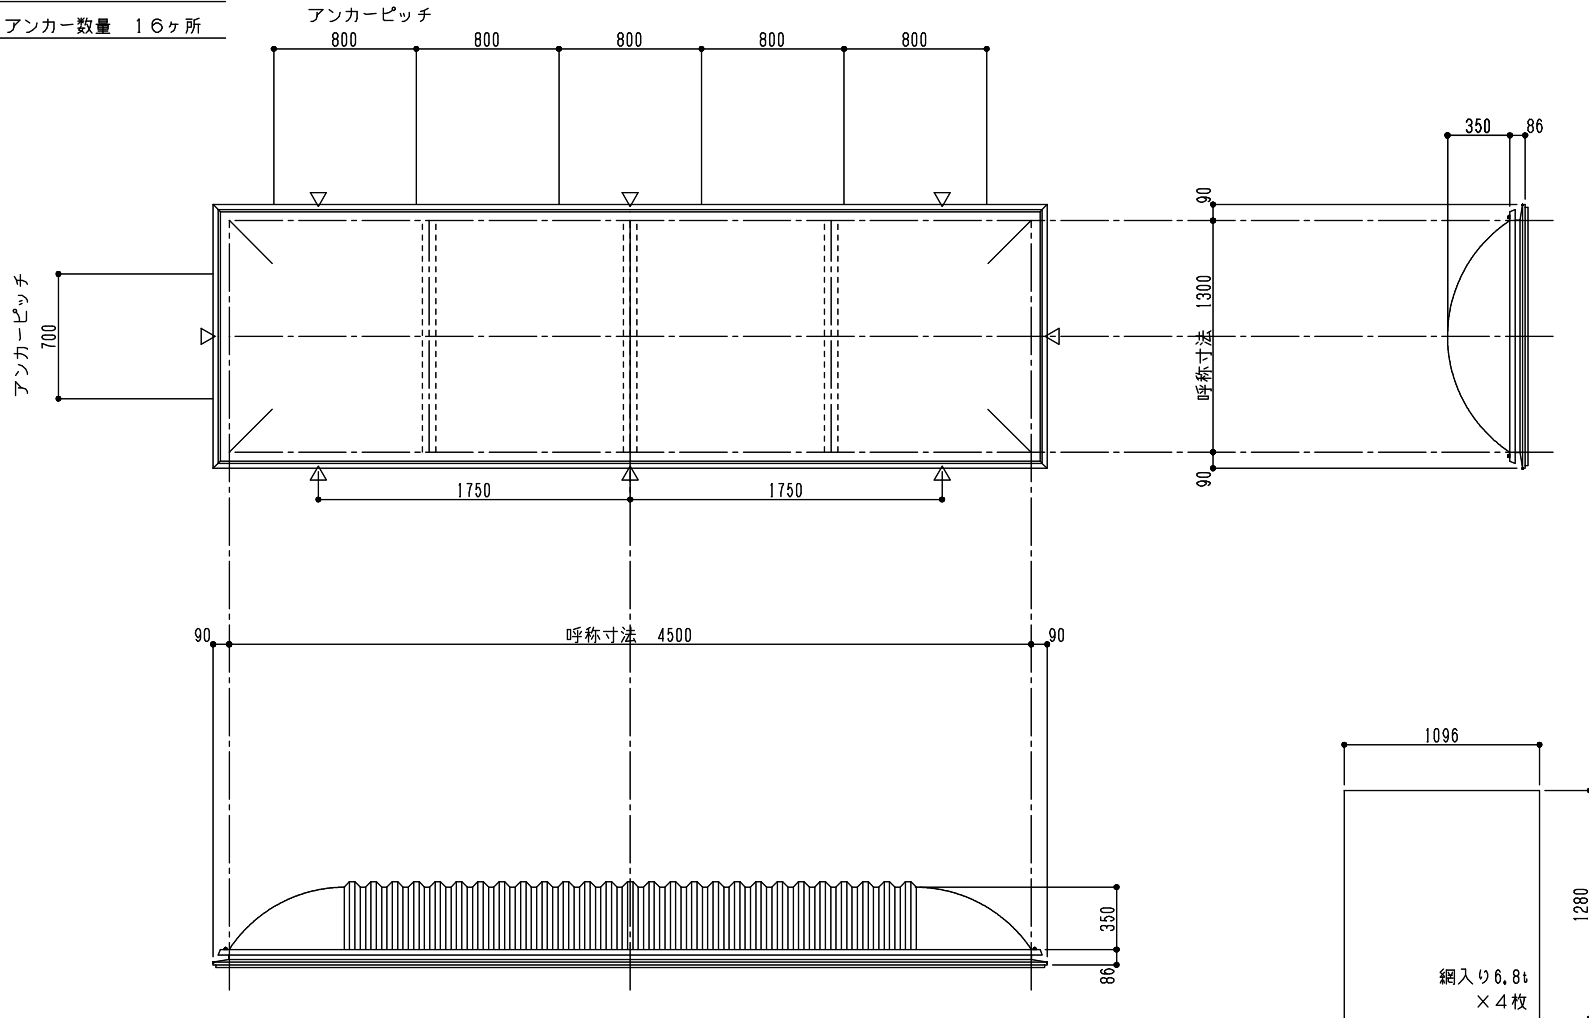

シリーズ：TD2KL
 (固定) 1300×4500タイプ
 図面名：外観姿図
 NSコード：NSKZL

△は排水穴位置を示す
 アンカー数量 16ヶ所

※トップライト 枠高さ寸法
 落下防止ネット無し：86
 落下防止ネット有り：104