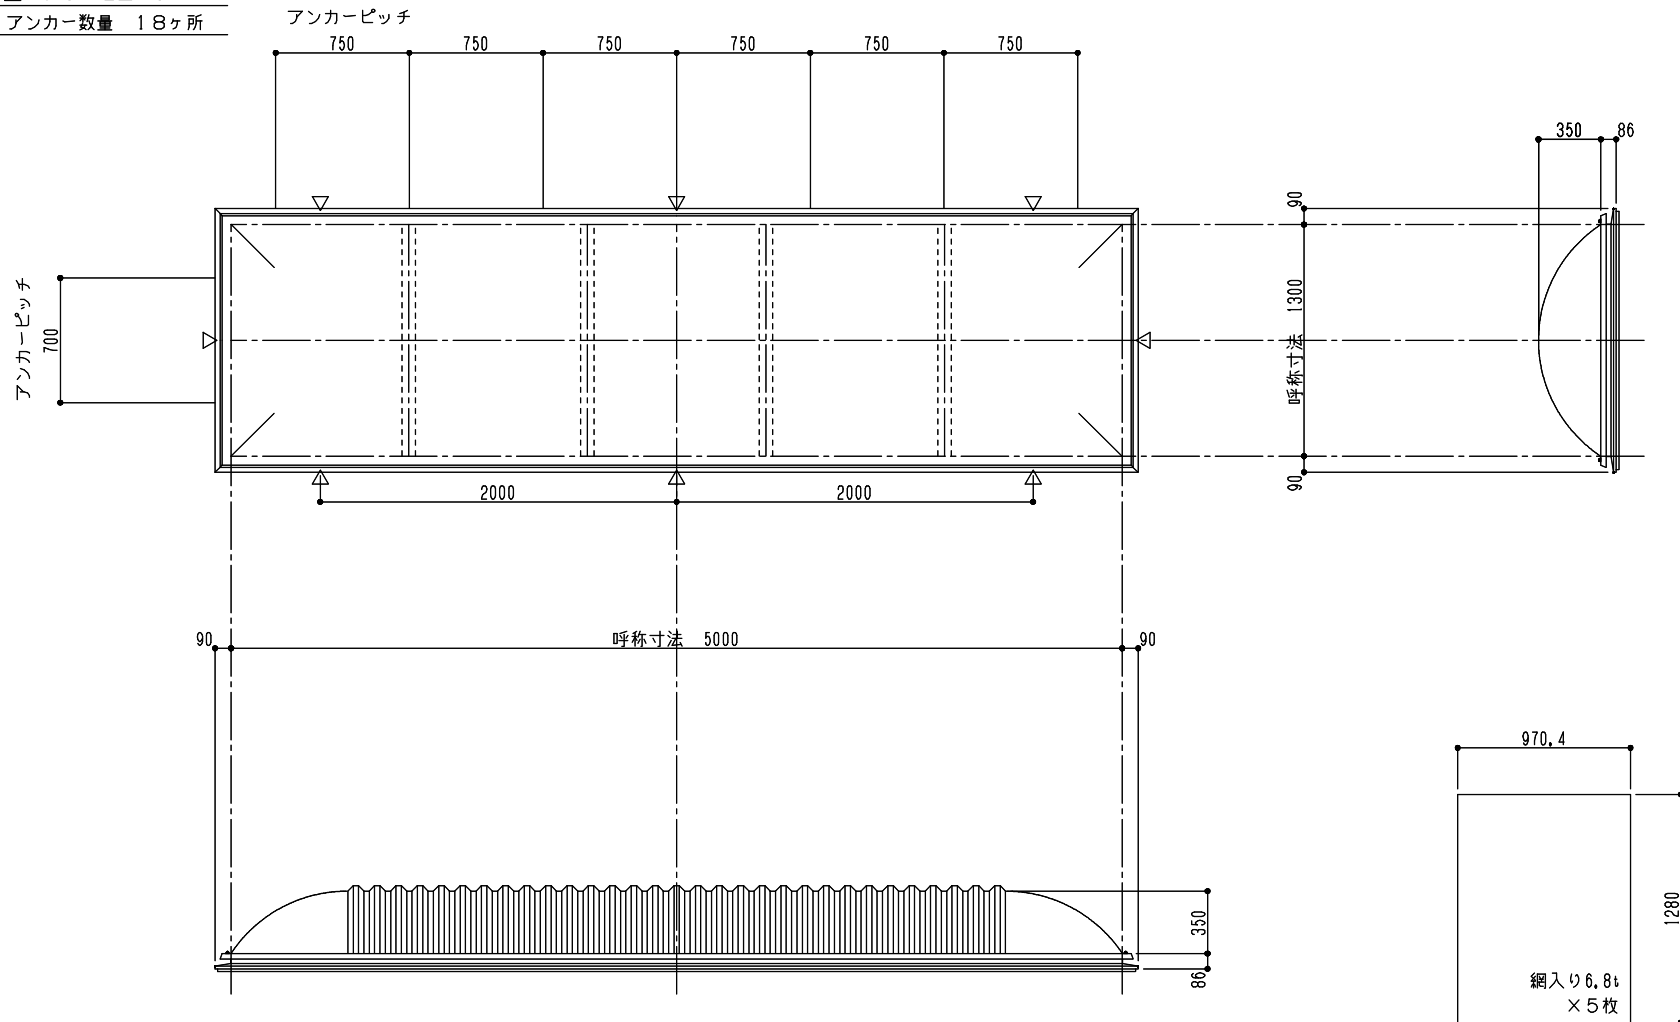

シリーズ：TD2KL  
 (固定) 1300×5000タイプ  
 図面名：外観姿図  
 NSコード：NSKZL

△は排水穴位置を示す  
 アンカー数量 18ヶ所

※トップライト 枠高さ寸法  
 落下防止ネット無し：86  
 落下防止ネット有り：104