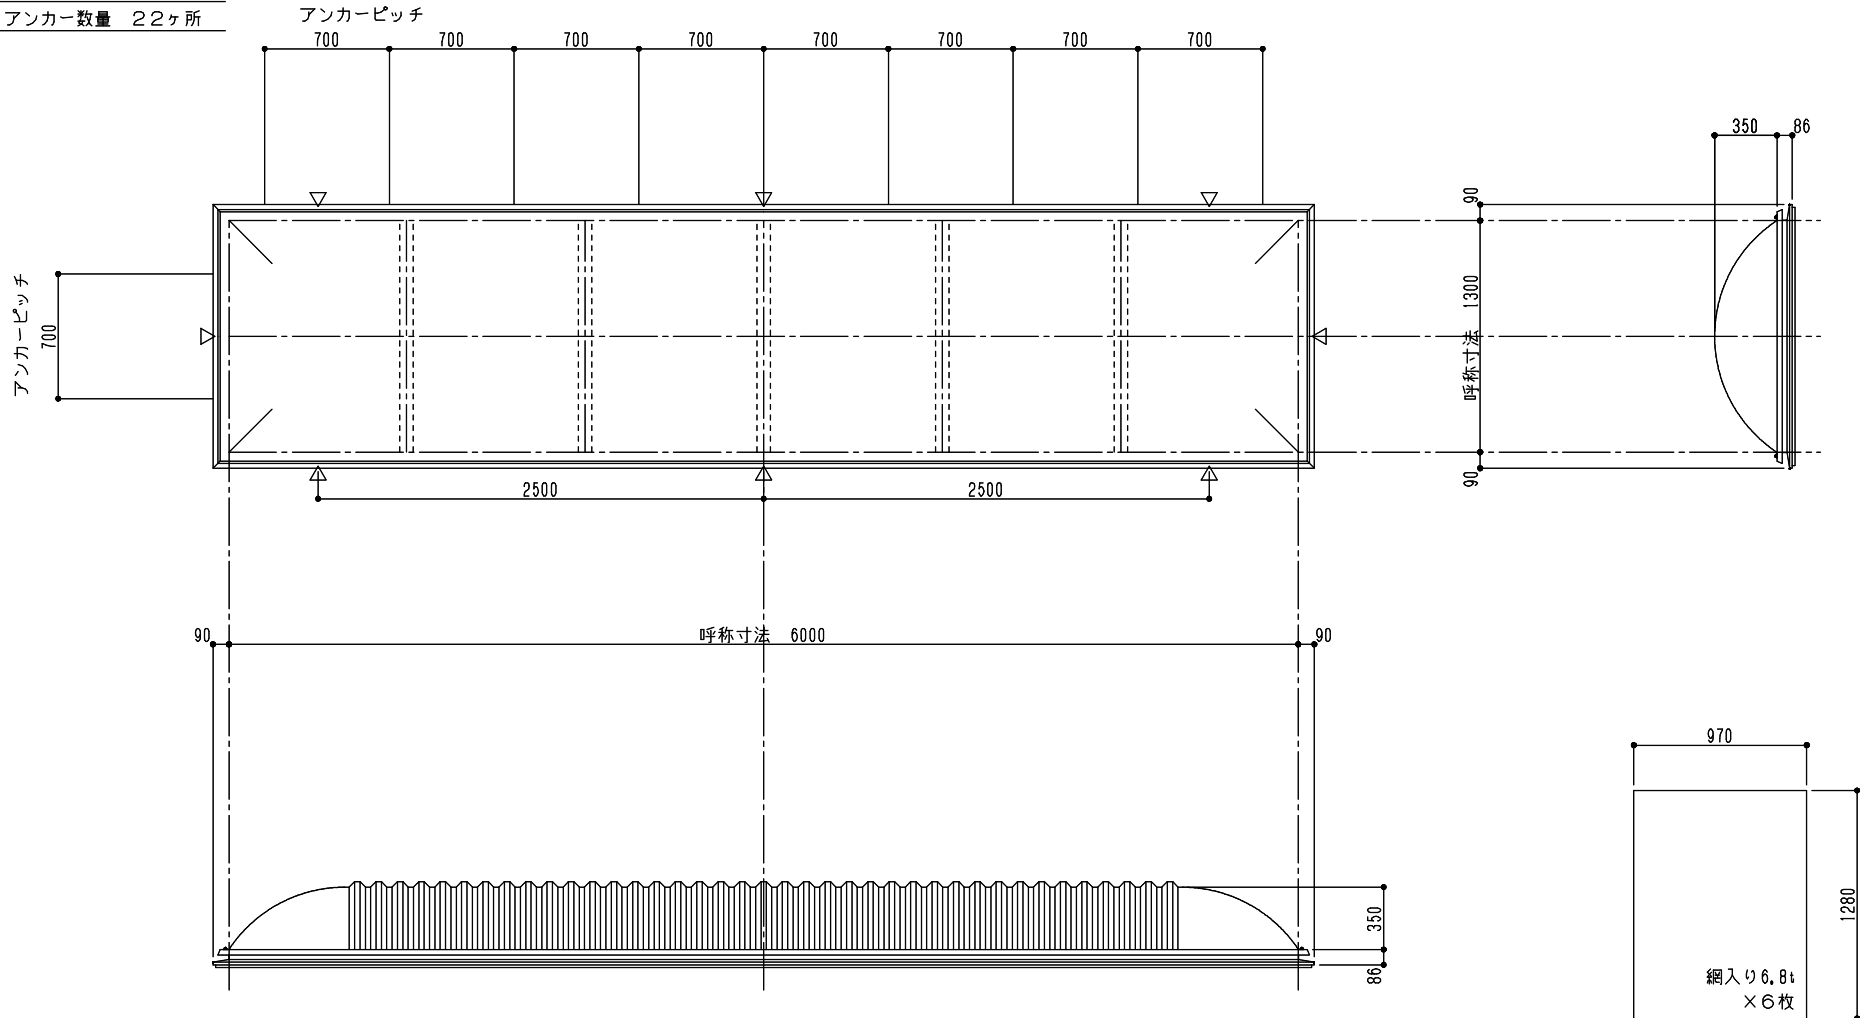

シリーズ：TD2KL  
 (固定) 1300×6000タイプ  
 図面名：外観姿図  
 NSコード：NSKZL

△は排水穴位置を示す  
 アンカー数量 22ヶ所

※トップライト 枠高さ寸法  
 落下防止ネット無し：86  
 落下防止ネット有り：104