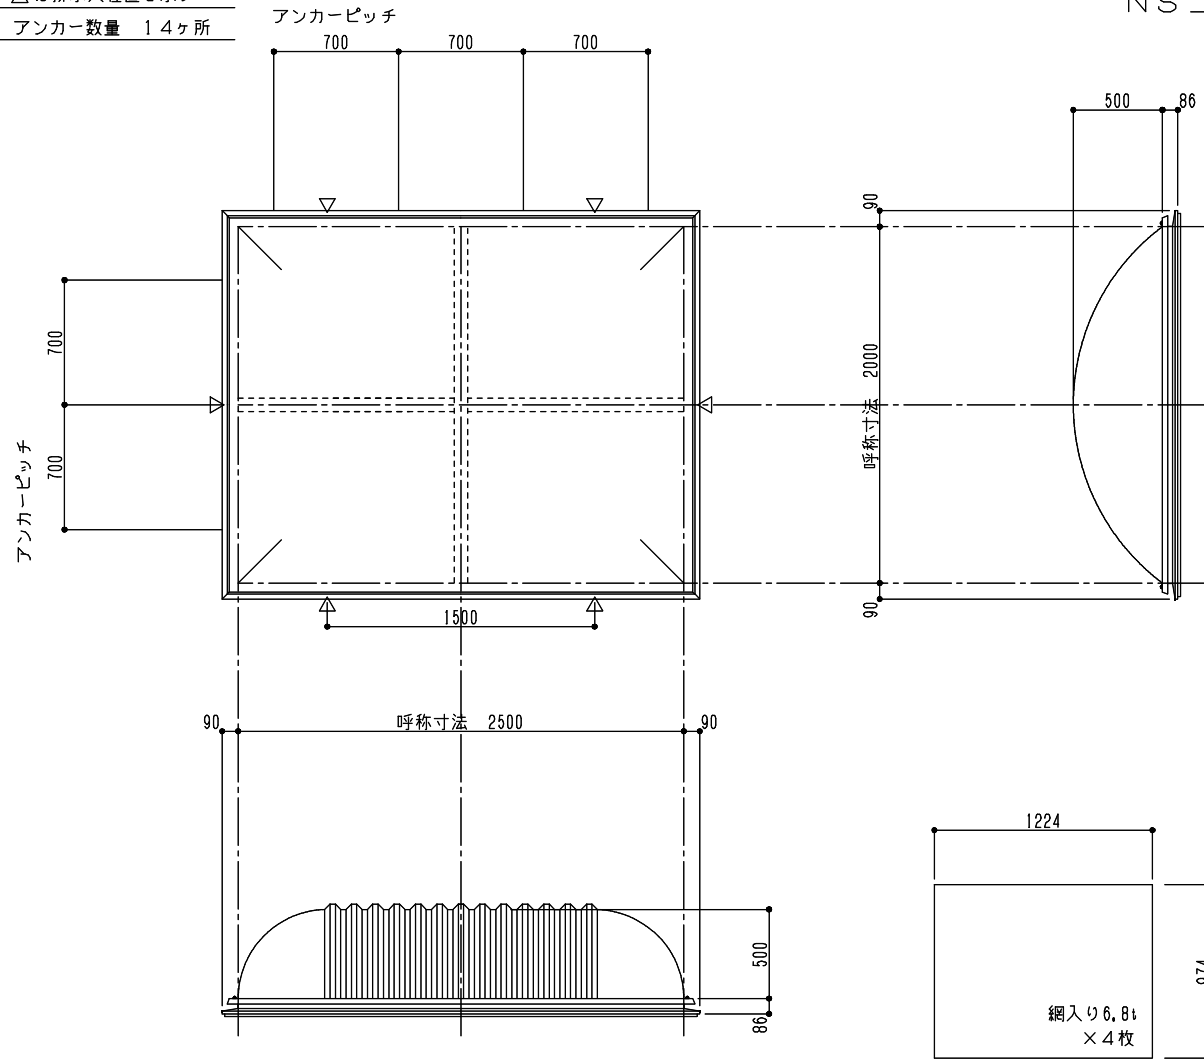

シリーズ：TD2KL
 (固定) 2000×2500タイプ
 図面名：外観姿図
 NSコード：NSKZL

△は排水穴位置を示す
 アンカー数量 14ヶ所

※トップライト枠高さ寸法
 落下防止ネット無し：86
 落下防止ネット有り：104