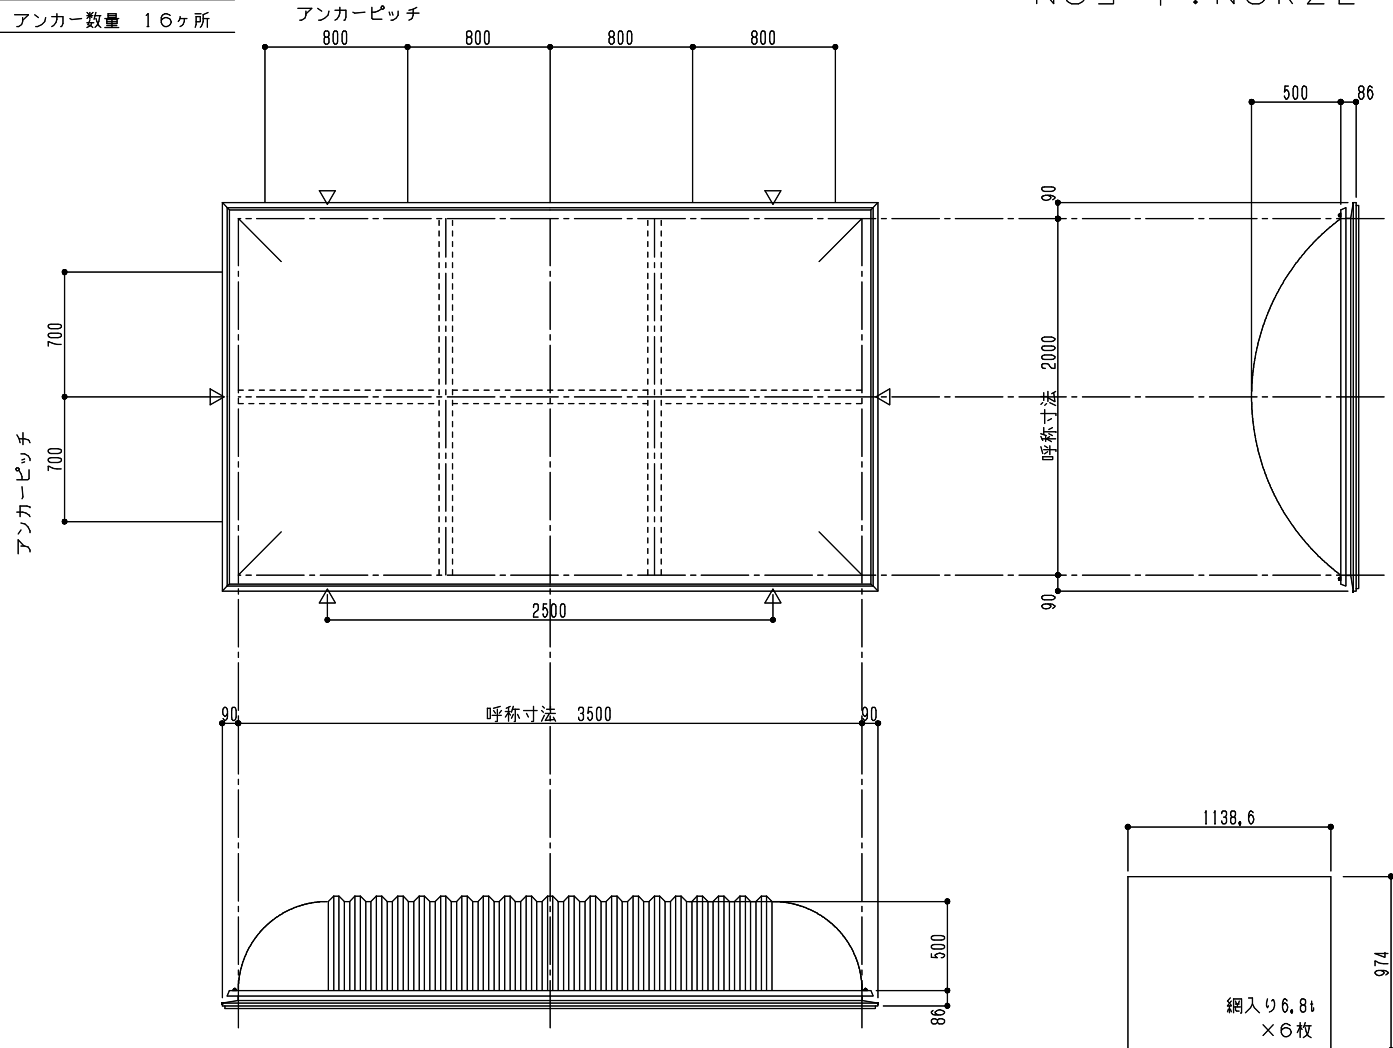

シリーズ：TD2KL  
 (固定) 2000×3500タイプ  
 図面名：外観姿図  
 NSコード：NSKZL

△は排水穴位置を示す  
 アンカー数量 16ヶ所

※トップライト枠高さ寸法  
 落下防止ネット無し：86  
 落下防止ネット有り：104