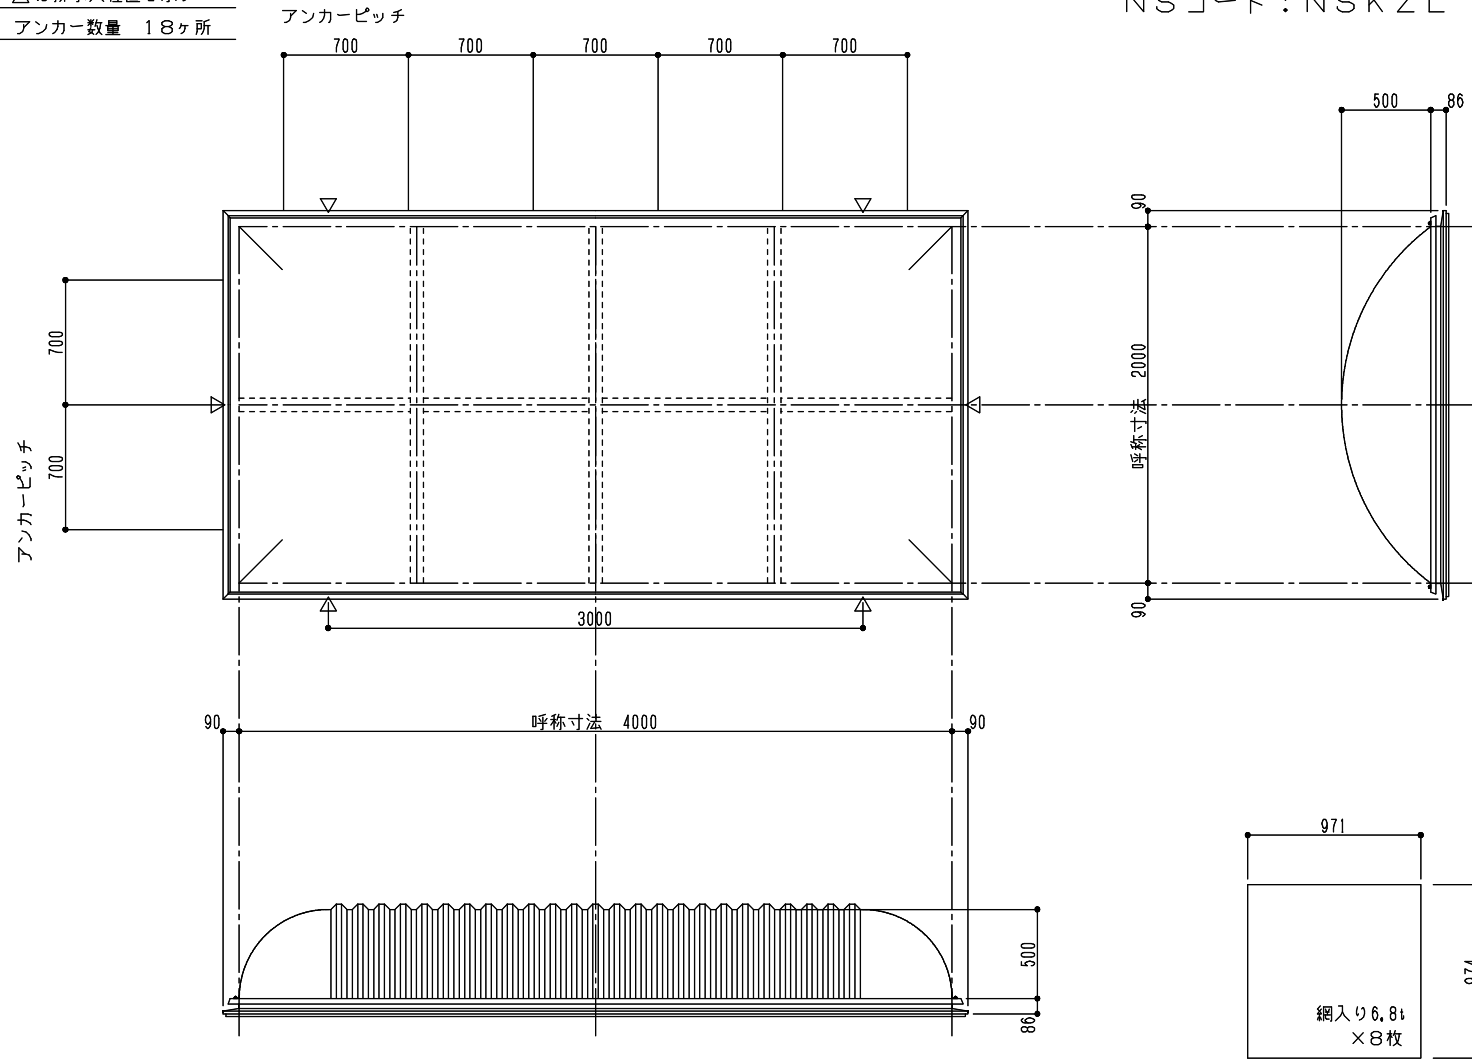

シリーズ：TD2KL
 (固定) 2000×4000タイプ
 図面名：外観姿図
 NSコード：NSKZL

△は排水穴位置を示す
 アンカー数量 18ヶ所

※トップライト 枠高さ寸法
 落下防止ネット無し: 86
 落下防止ネット有り: 104