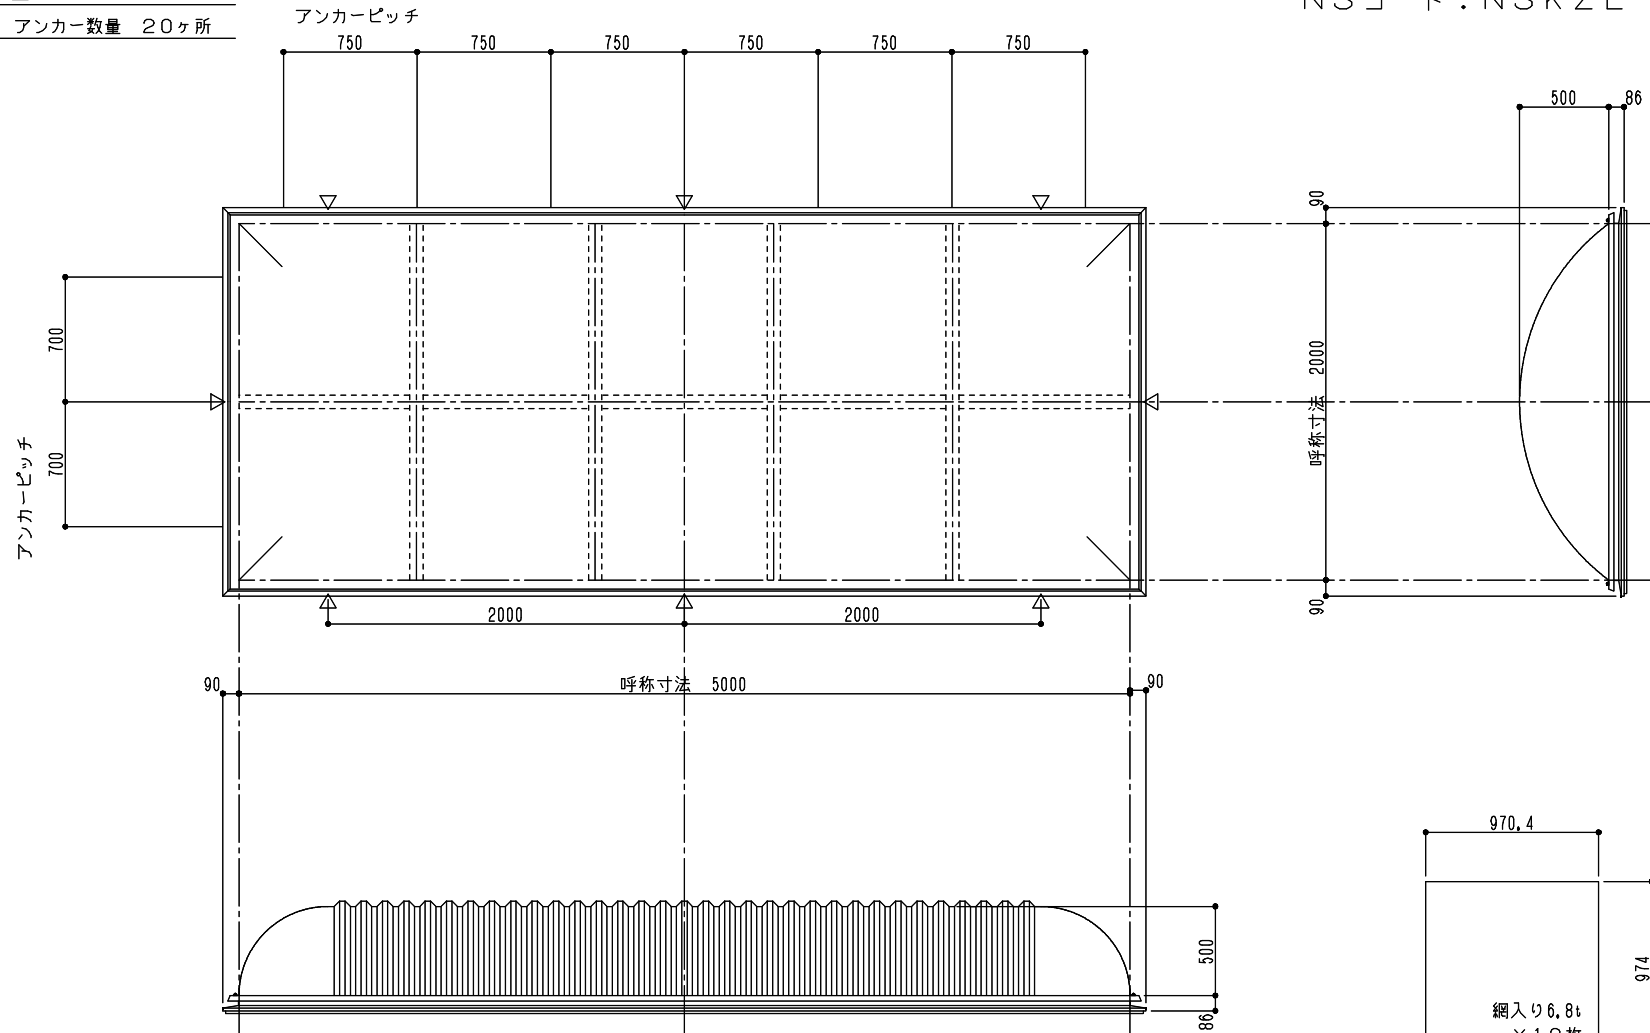

シリーズ：TD2KL  
 (固定) 2000×5000タイプ  
 図面名：外観姿図  
 NSコード：NSKZL

△は排水穴位置を示す

アンカー数量 20ヶ所

※トップライト 枠高さ寸法  
 落下防止ネット無し：86  
 落下防止ネット有り：104