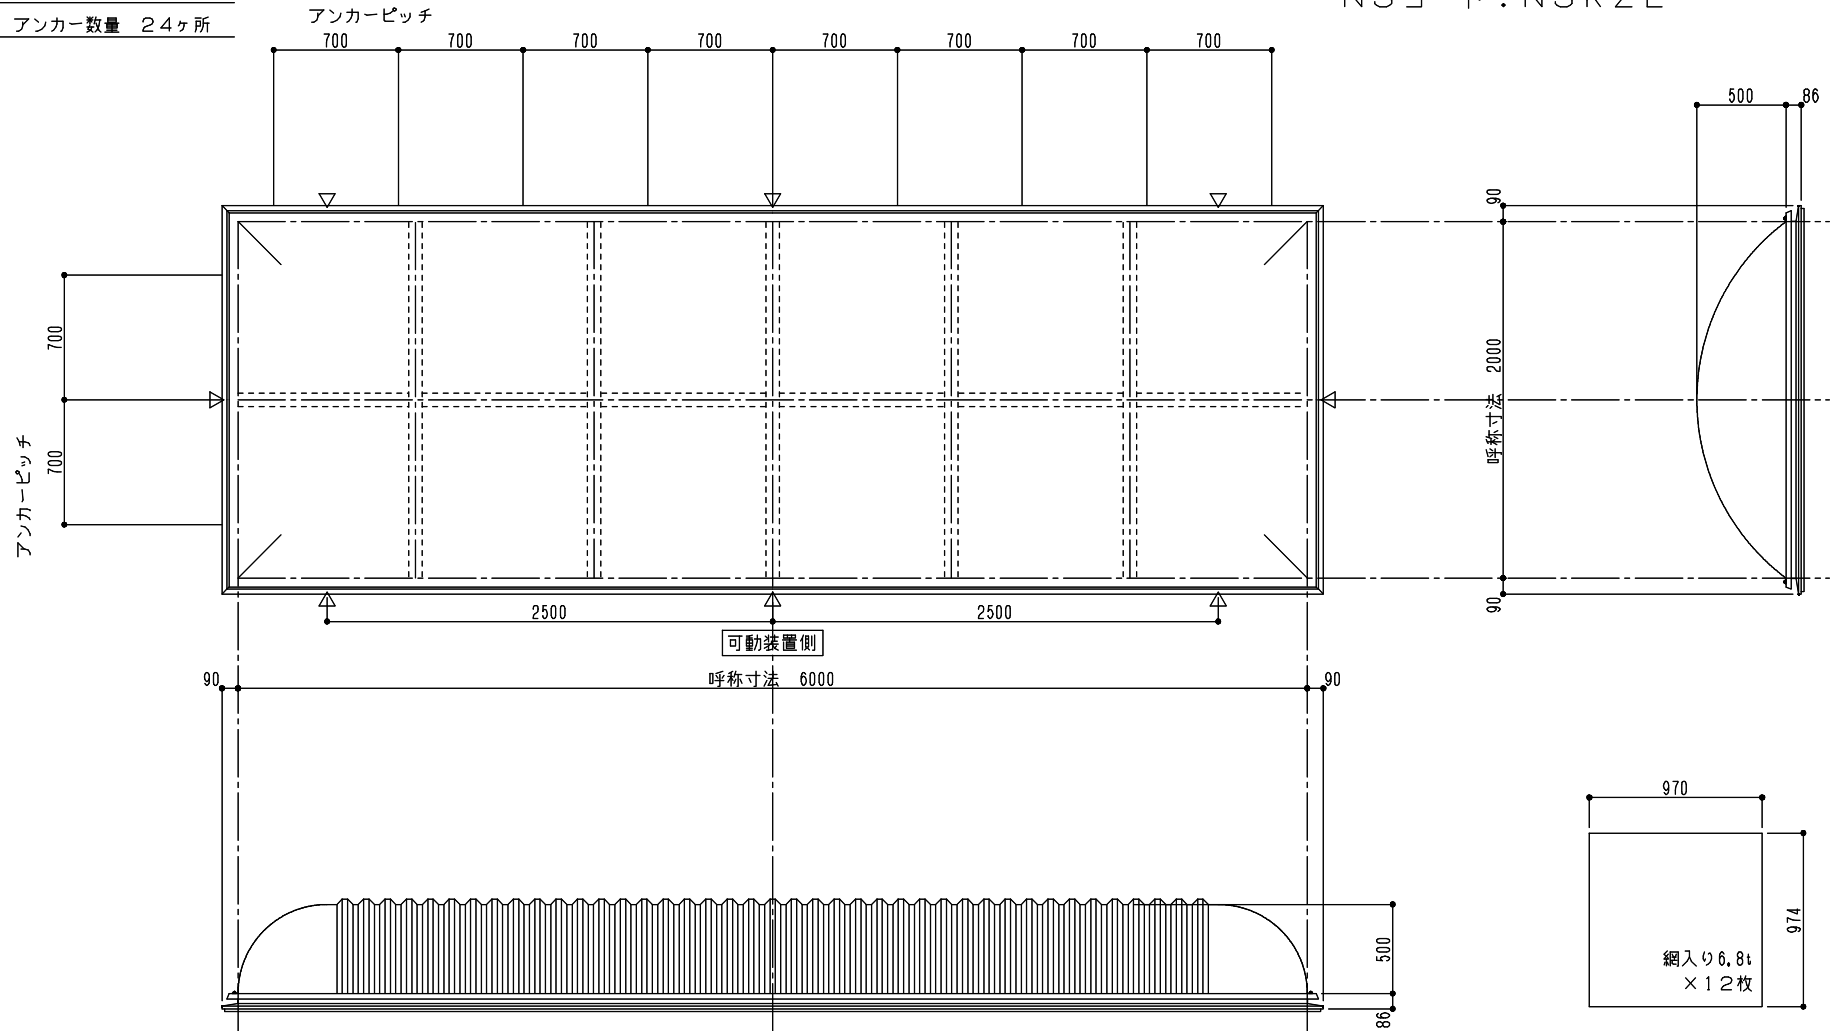

シリーズ：TD2KL
 (固定) 2000×6000タイプ
 図面名：外観姿図
 NSコード：NSKZL

△は排水穴位置を示す
 アンカー数量 24ヶ所

※トップライト枠高さ寸法
 落下防止ネット無し：86
 落下防止ネット有り：104