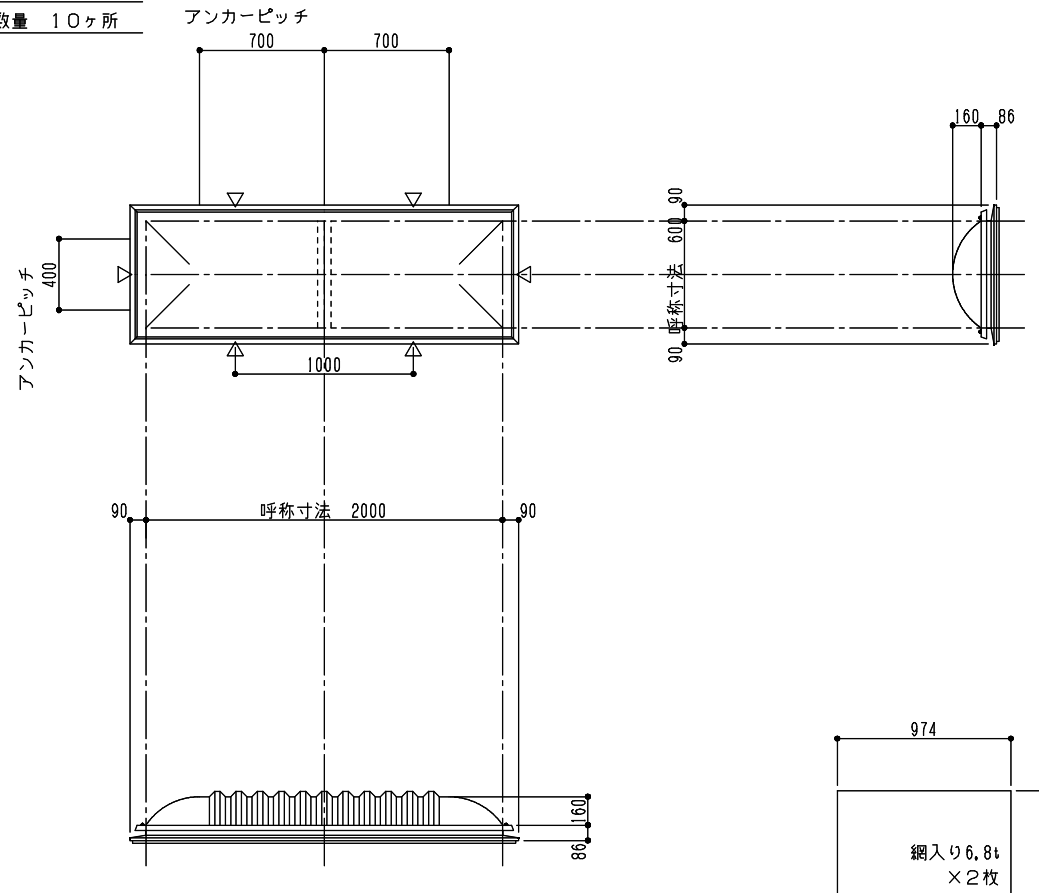

シリーズ：TD2KL  
 (固定) 600×2000タイプ  
 図面名：外観姿図  
 NSコード：NSKZL

△は排水穴位置を示す  
 アンカー数量 10ヶ所

※トップライト 枠高さ寸法  
 落下防止ネット無し：86  
 落下防止ネット有り：104