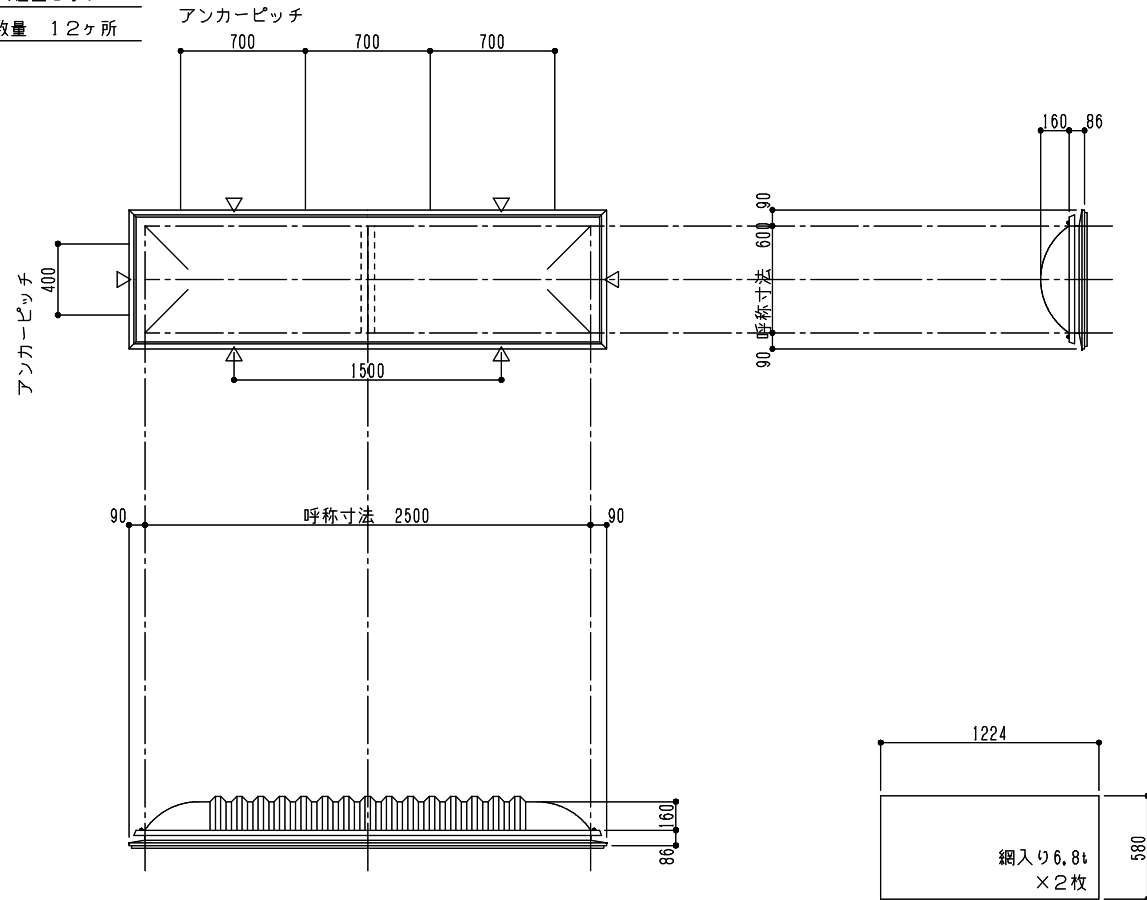

シリーズ：TD2KL
 (固定) 600×2500タイプ
 図面名：外観姿図
 NSコード：NSKZL

△は排水穴位置を示す
 アンカー数量 12ヶ所

※トップライト 枠高さ寸法
 落下防止ネット無し：86
 落下防止ネット有り：104