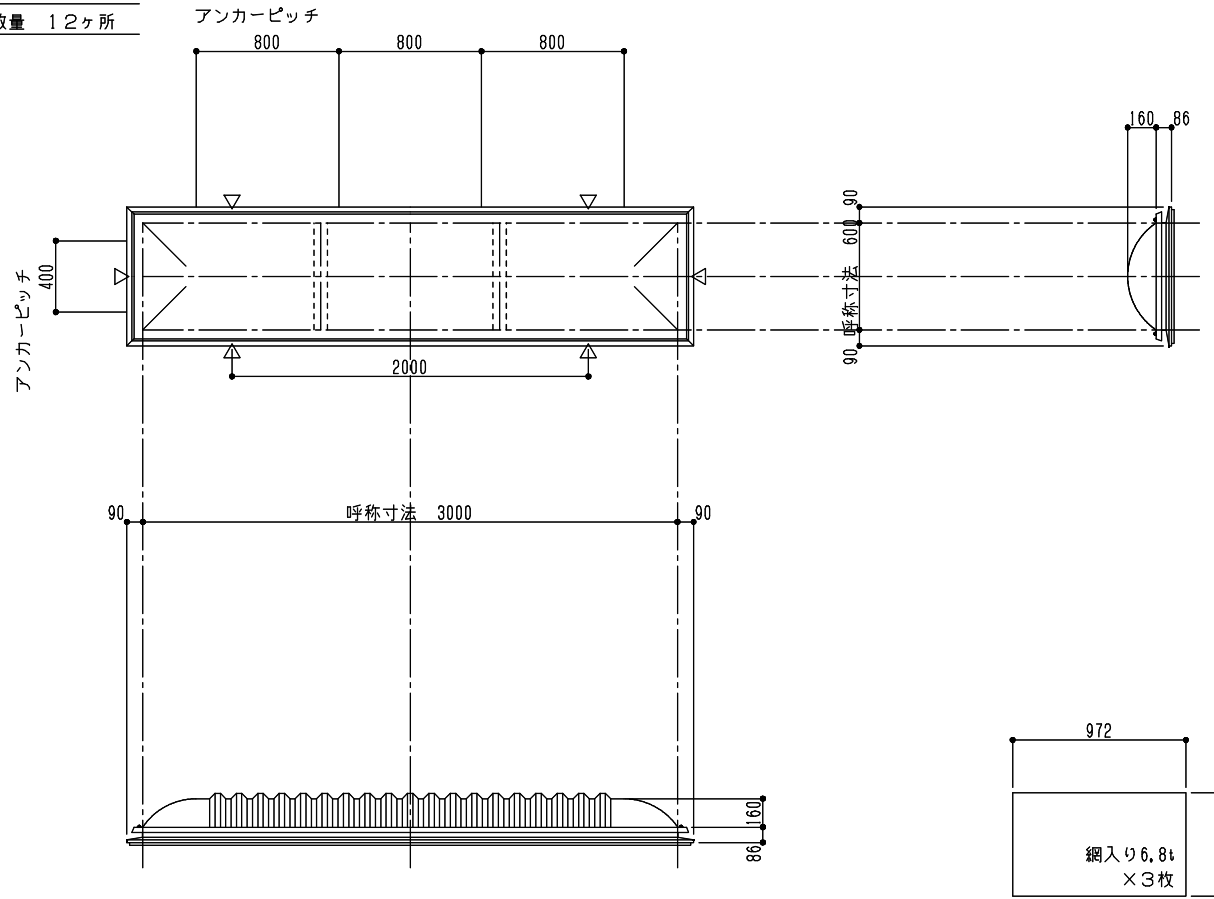

シリーズ：TD2KL
 (固定) 600×3000タイプ
 図面名：外観姿図
 NSコード：NSKZL

△は排水穴位置を示す
 アンカー数量 12ヶ所

※トップライト 枠高さ寸法
 落下防止ネット無し：86
 落下防止ネット有り：104