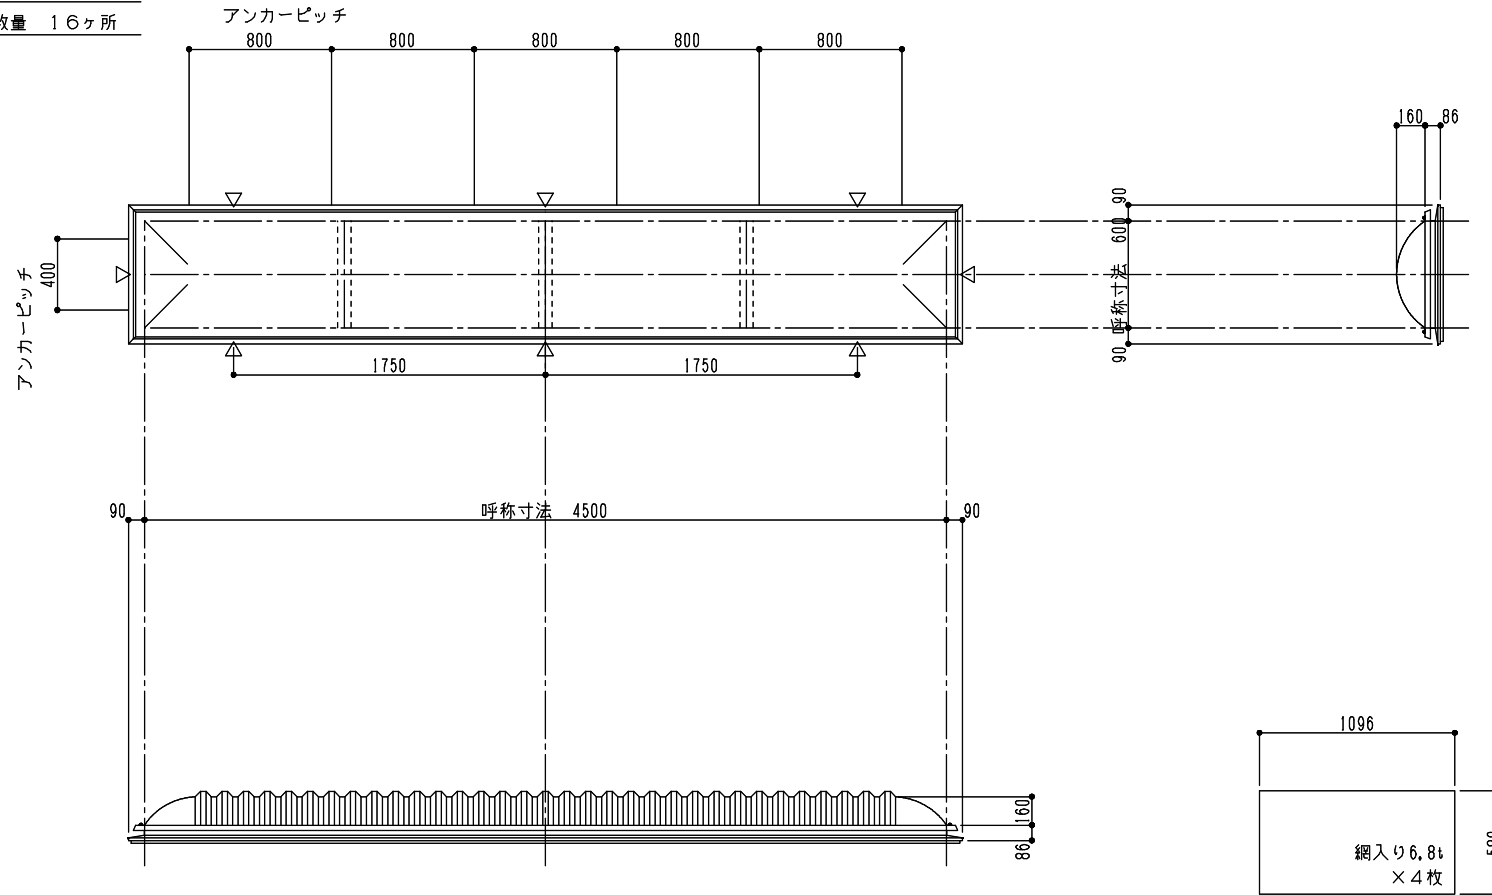

シリーズ：TD2KL
 (固定) 600×4500タイプ
 図面名：外観姿図
 NSコード：NSKZL

△は排水穴位置を示す
 アンカー数量 16ヶ所

※トップライト 枠高さ寸法
 落下防止ネット無し：86
 落下防止ネット有り：104