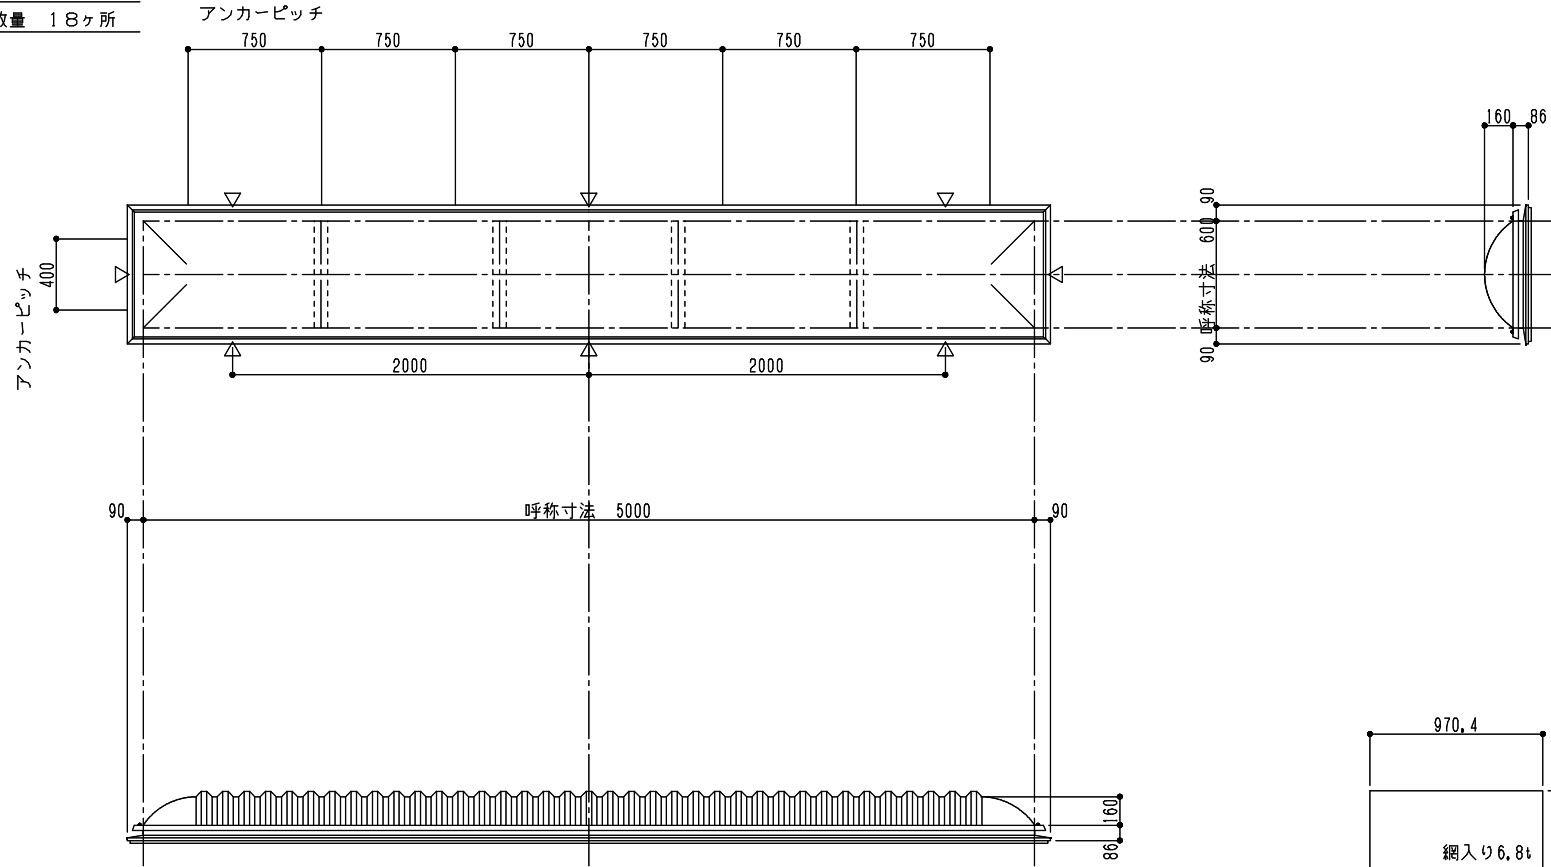

シリーズ：TD2KL
 (固定) 600×5000タイプ
 図面名：外観姿図
 NSコード：NSKZL

△は排水穴位置を示す
 アンカー数量 18ヶ所

※トップライト 枠高さ寸法
 落下防止ネット無し：86
 落下防止ネット有り：104