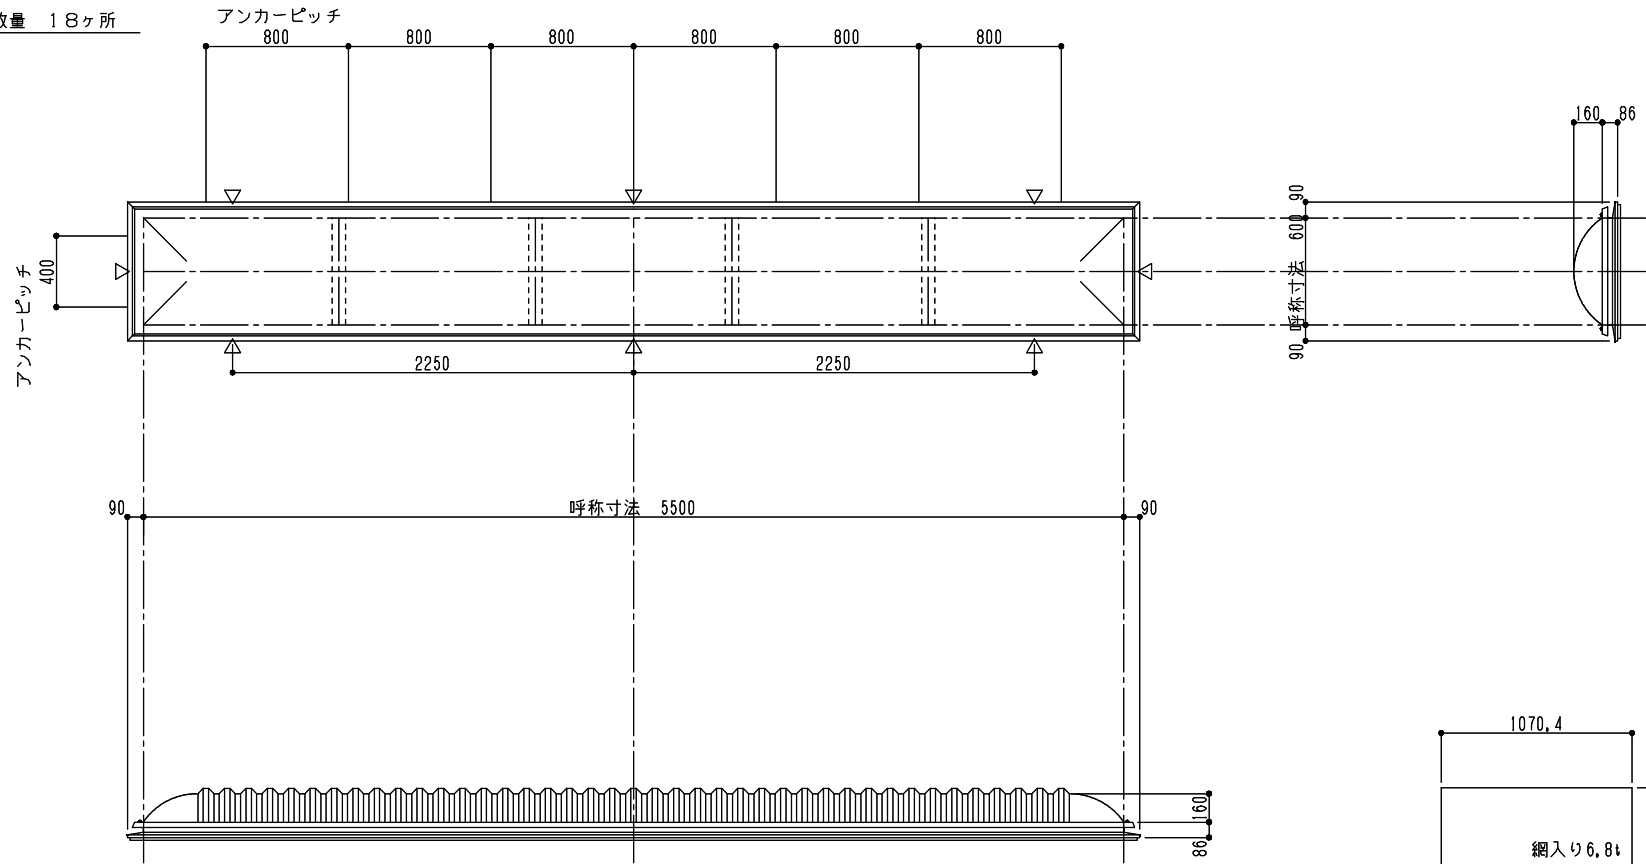

シリーズ：TD2KL
 (固定) 600×5500タイプ
 図面名：外観姿図
 NSコード：NSKZL

△は排水穴位置を示す
 アンカー数量 18ヶ所

※トップライト枠高さ寸法
 落下防止ネット無し：86
 落下防止ネット有り：104