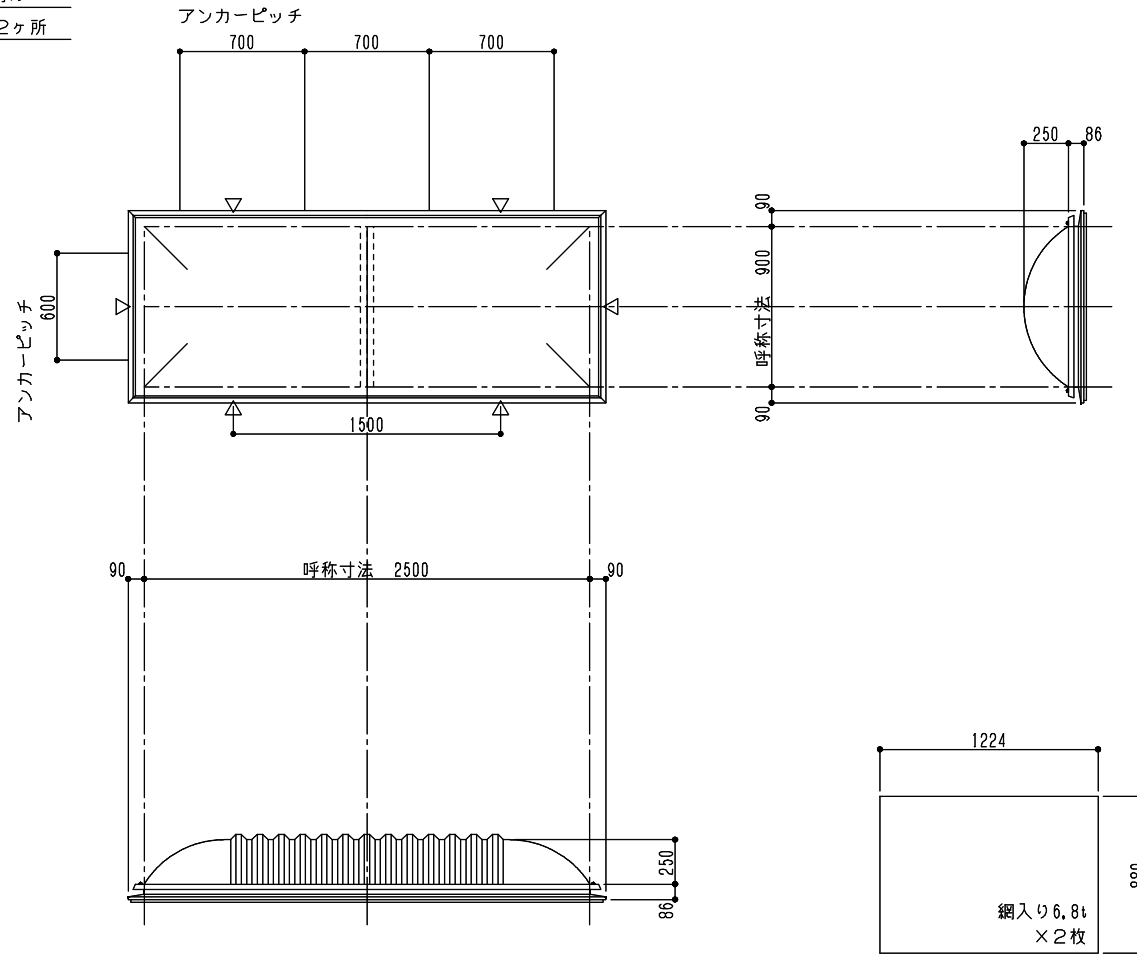

シリーズ：TD2KL
 (固定) 900×2500タイプ
 図面名：外観姿図
 NSコード：NSKZL

△は排水穴位置を示す
 アンカー数量 12ヶ所

※トップライト枠高さ寸法
 落下防止ネット無し：86
 落下防止ネット有り：104