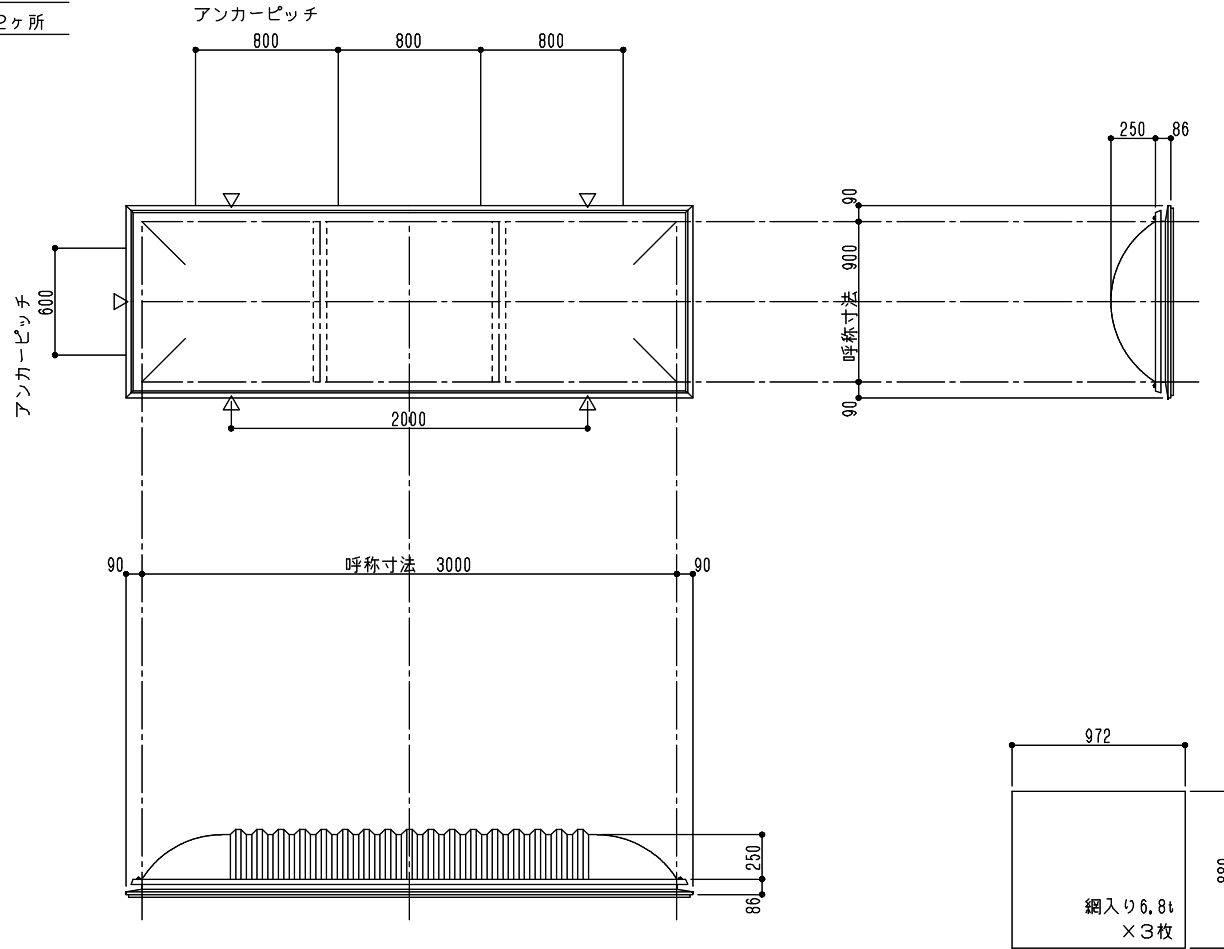

シリーズ：TD2KL
 (固定) 900×3000タイプ
 図面名：外観姿図
 NSコード：NSKZL

△は排水穴位置を示す
 アンカー数量 12ヶ所

※トップライト枠高さ寸法
 落下防止ネット無し：86
 落下防止ネット有り：104