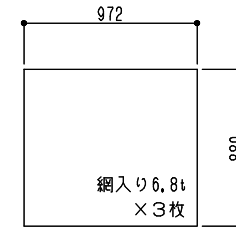

シリーズ：TD2KL
 (固定) 900×3000タイプ
 図面名：外観姿図
 NSコード：NSKZL

△は排水穴位置を示す
 アンカー数量 12ヶ所

※トップライト枠高さ寸法
 落下防止ネット無し：86
 落下防止ネット有り：104