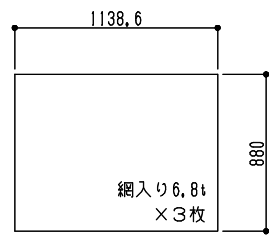

シリーズ：TD2KL
 (固定) 900×3500タイプ
 図面名：外観姿図
 NSコード：NSKZL

△は排水穴位置を示す
 アンカー数量 14ヶ所

※トッ プライト 枠高さ寸法
 落下防止ネット無し：86
 落下防止ネット有り：104