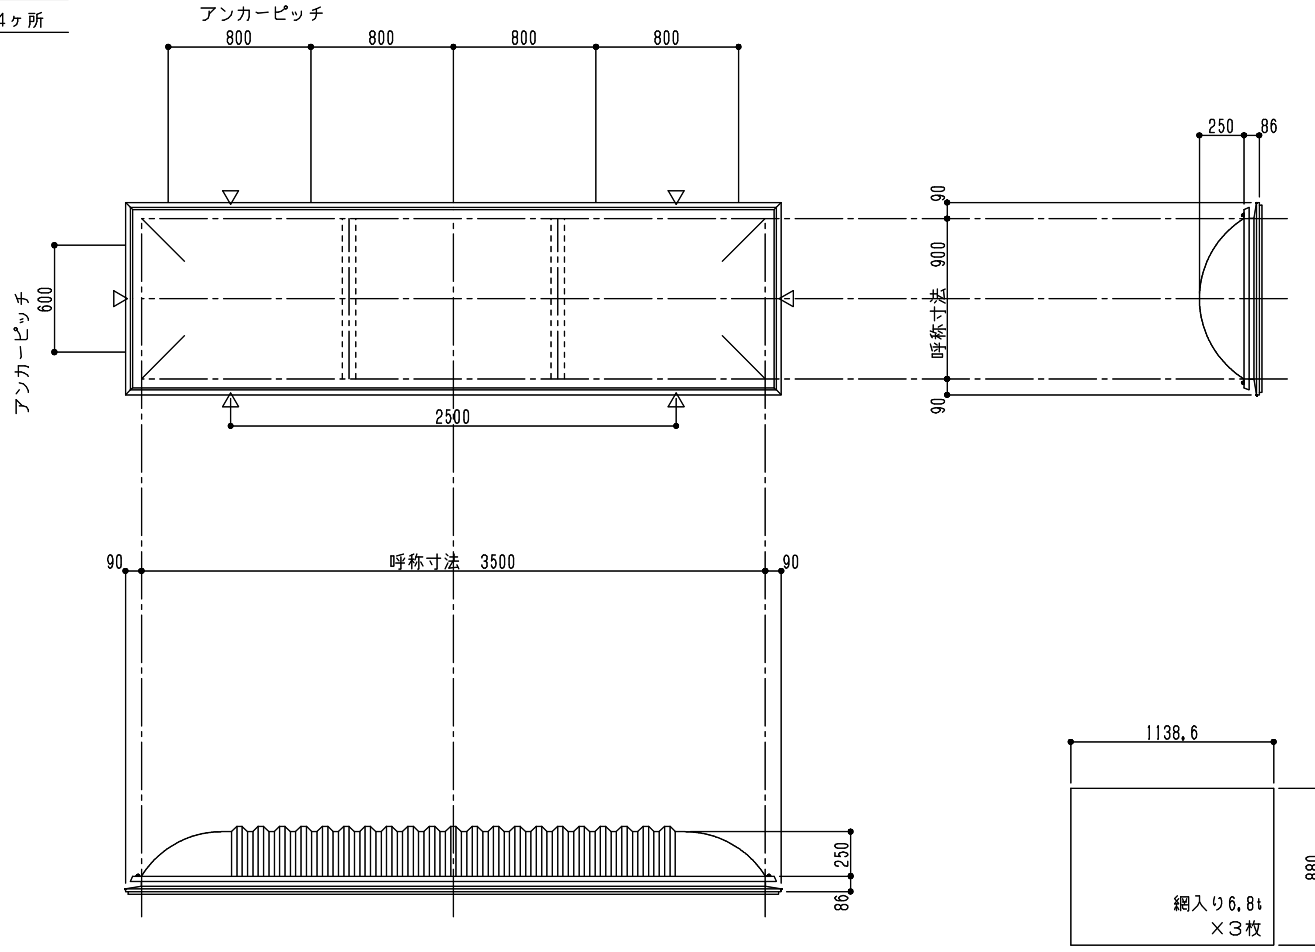

シリーズ：TD2KL
 (固定) 900×3500タイプ
 図面名：外観姿図
 NSコード：NSKZL

△は排水穴位置を示す
 アンカー数量 14ヶ所

※トッ プライト 枠高さ寸法
 落下防止ネット無し：86
 落下防止ネット有り：104