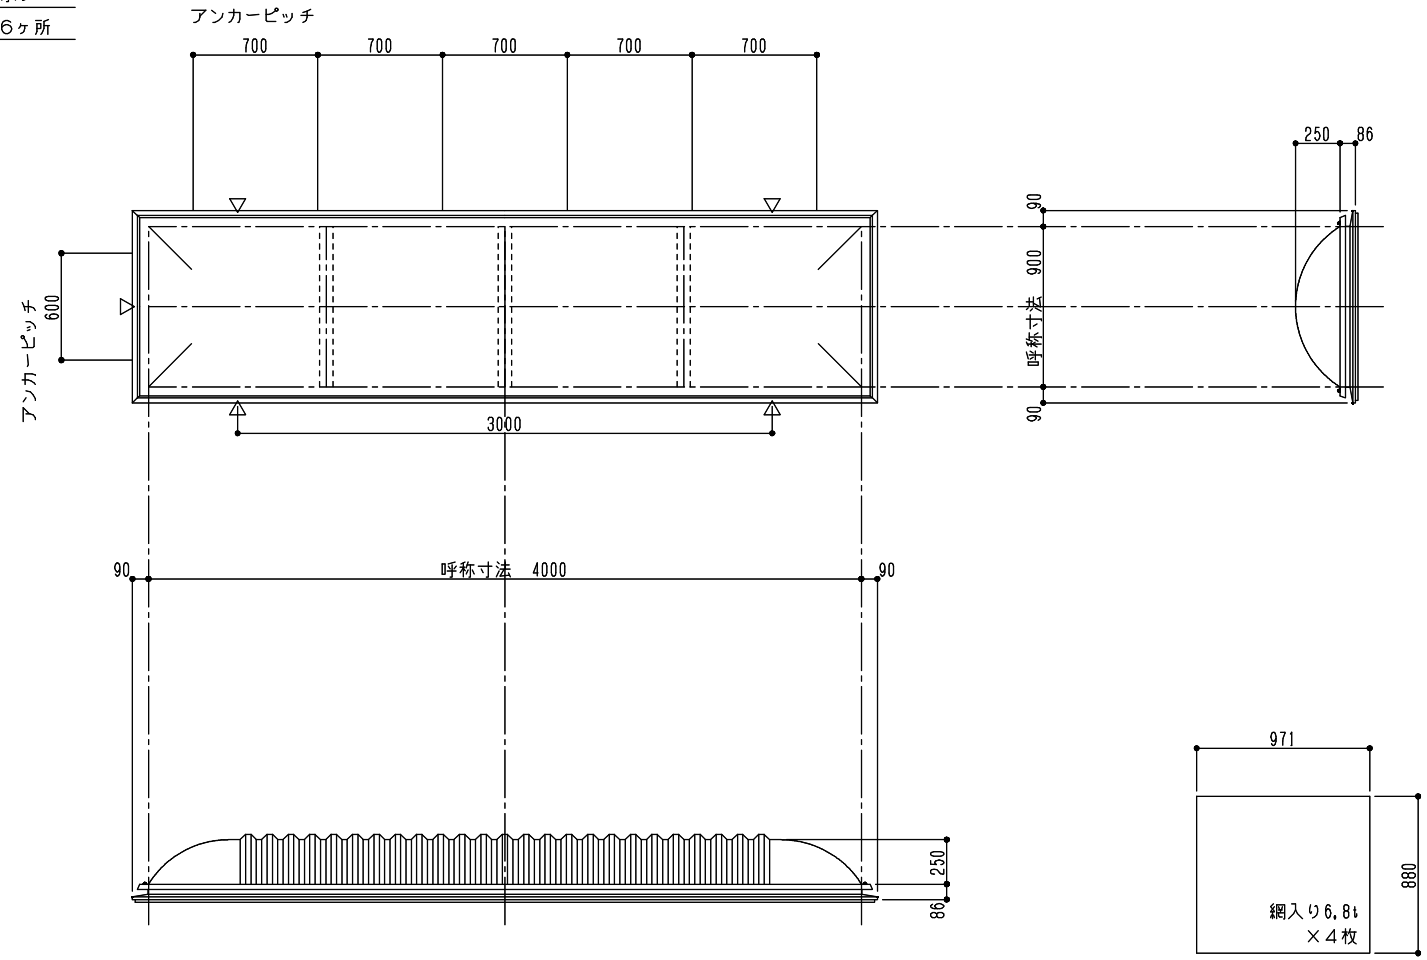

シリーズ：TD2KL
 (固定) 900×4000タイプ
 図面名：外観姿図
 NSコード：NSKZL

△は排水穴位置を示す
 アンカー数量 16ヶ所

※トップライト 枠高さ寸法
 落下防止ネット無し：86
 落下防止ネット有り：104