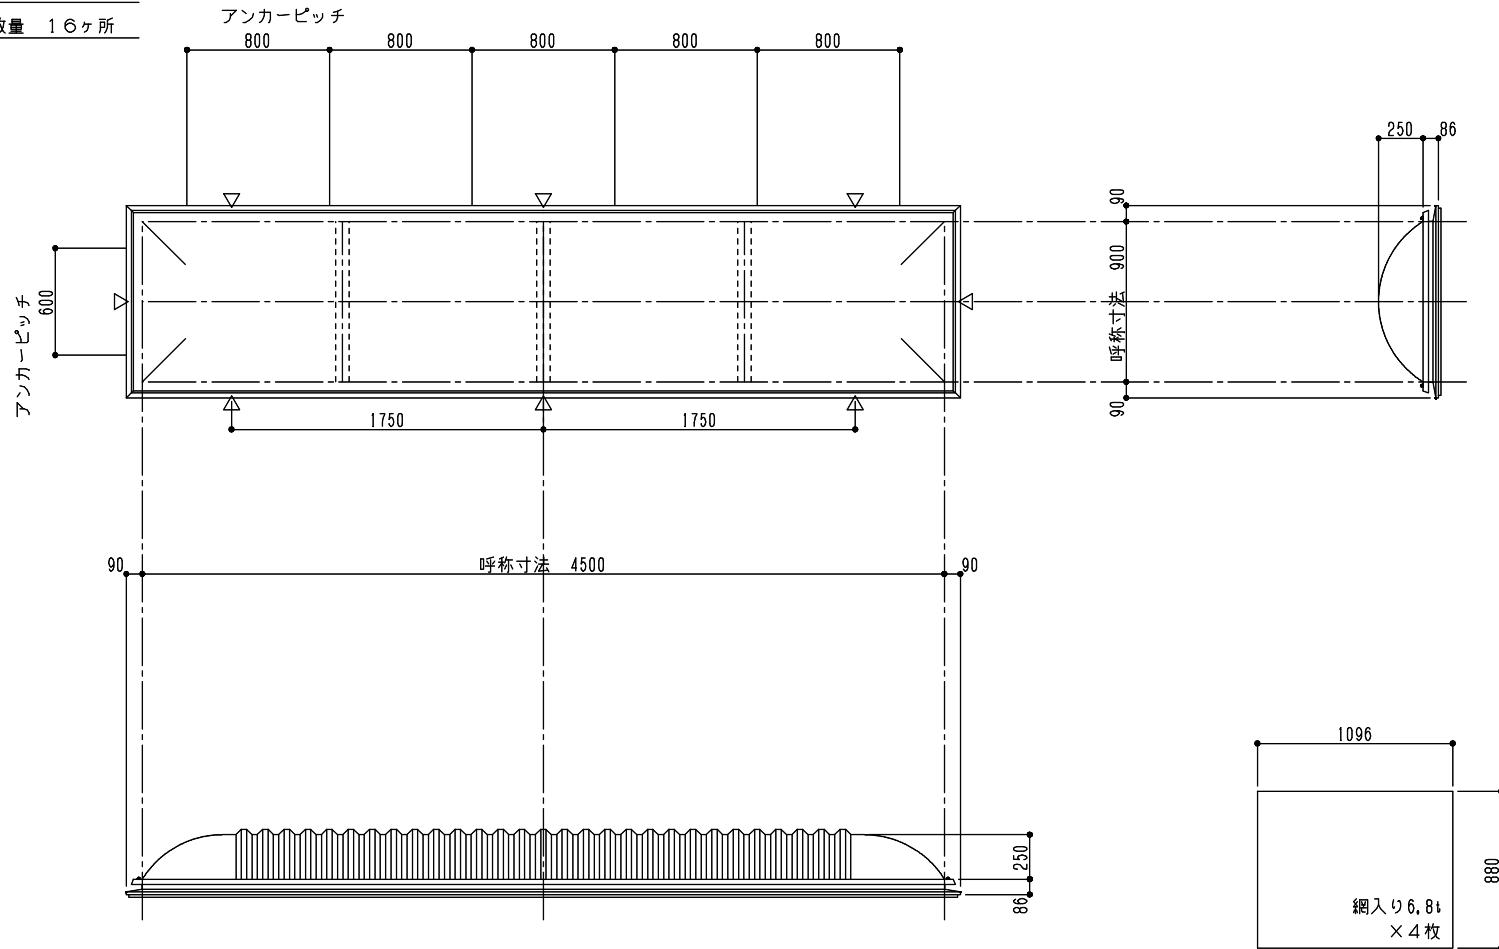

シリーズ：TD2KL
 (固定) 900×4500タイプ
 図面名：外観姿図
 NSコード：NSKZL

△は排水穴位置を示す
 アンカー数量 16ヶ所

※トップライト枠高さ寸法
 落下防止ネット無し：86
 落下防止ネット有り：104

網入り6,8t
 ×4枚