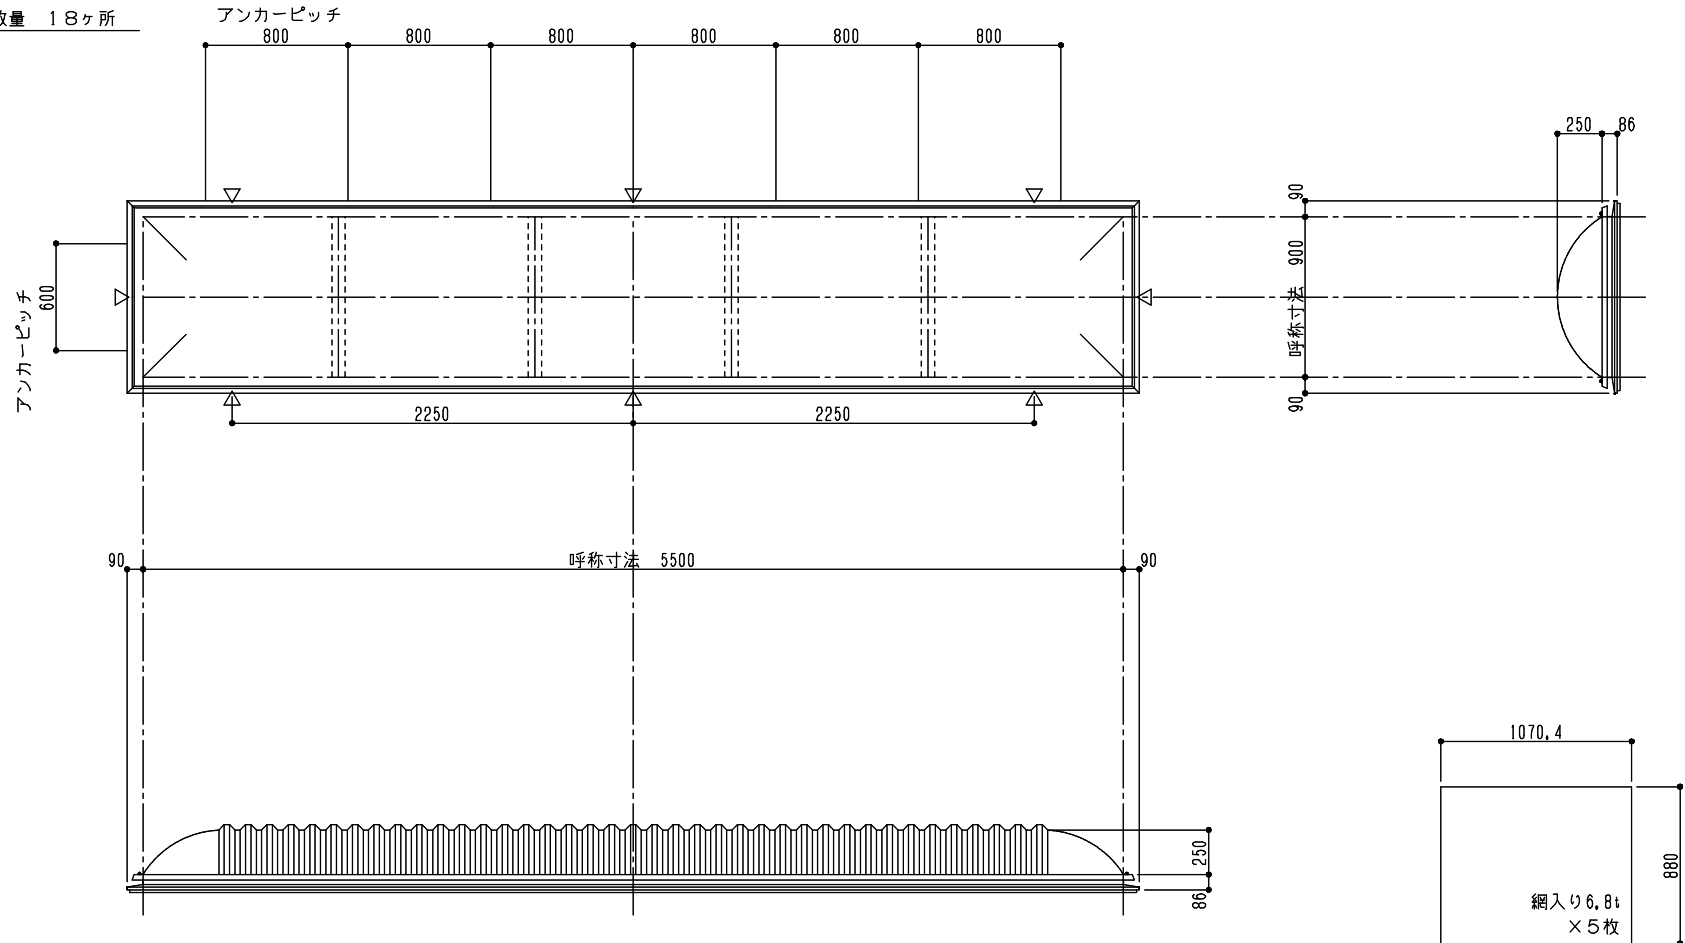

シリーズ：TD2KL  
 (固定) 900×5500タイプ  
 図面名：外観姿図  
 NSコード：NSKZL

△は排水穴位置を示す  
 アンカー数量 18ヶ所

※トップライト 枠高さ寸法  
 落下防止ネット無し：86  
 落下防止ネット有り：104