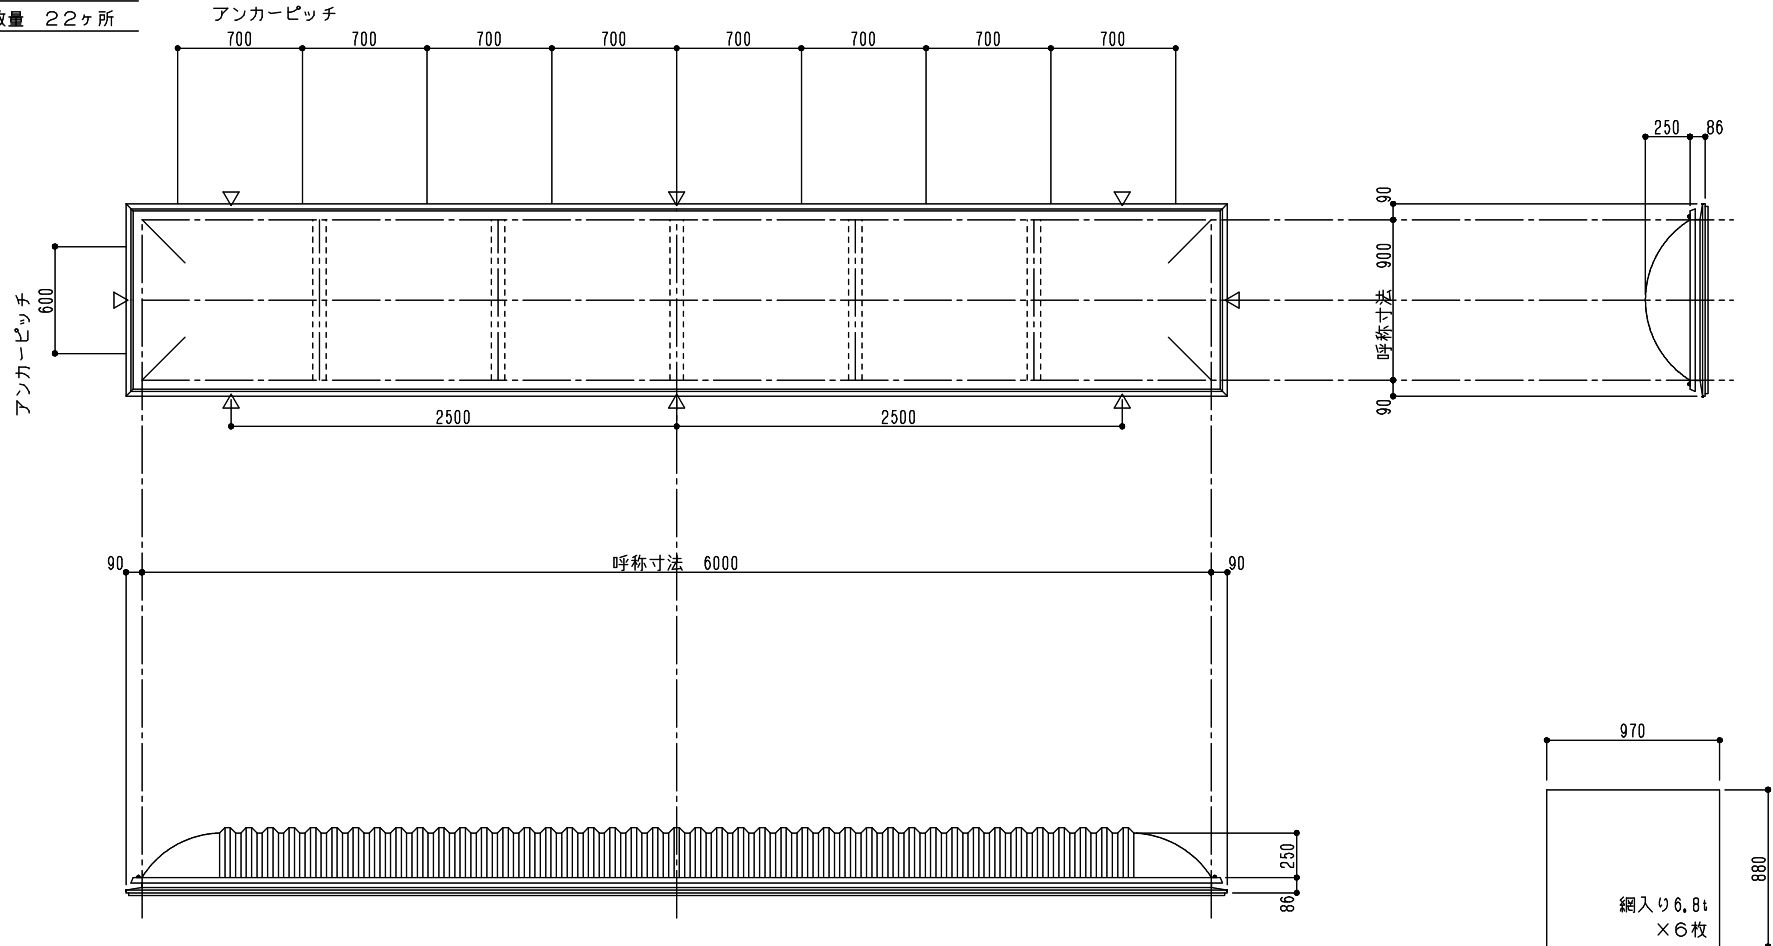

シリーズ：TD2KL  
 (固定) 900×6000タイプ  
 図面名：外観姿図  
 NSコード：NSKZL

△は排水穴位置を示す  
 アンカー数量 22ヶ所

※トップライト枠高さ寸法  
 落下防止ネット無し：86  
 落下防止ネット有り：104