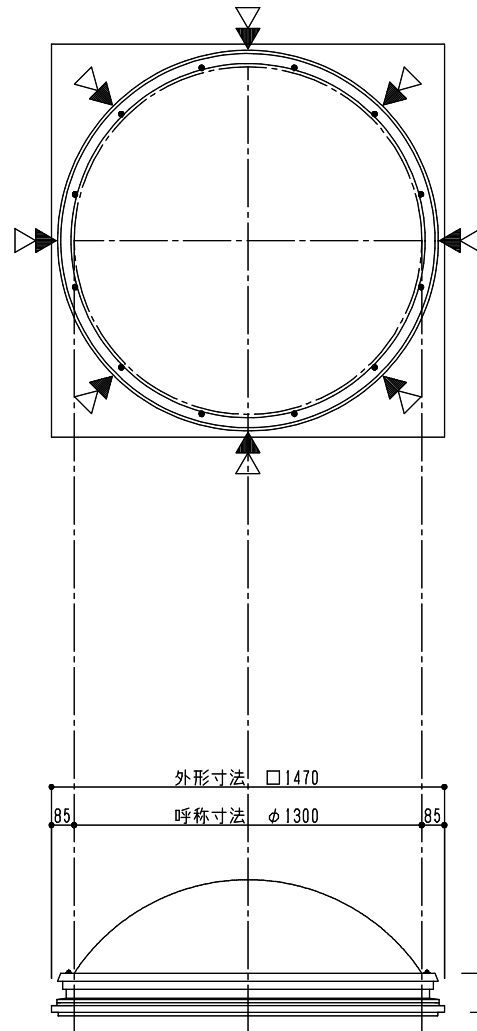

シリーズ：TDR2K
(固定)φ1300タイプ
図面名：外観姿図

△ は排水穴位置を示す
▲ はアンカー位置示す 数量8ヶ所