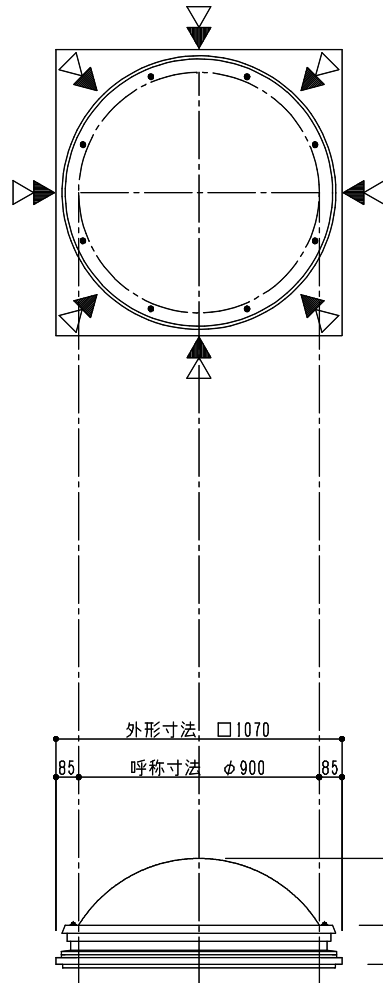

シリーズ：TDR2K
(固定) φ900タイプ
図面名：外観姿図

△ は排水穴位置を示す
▲ はアンカー位置示す 数量8ヶ所