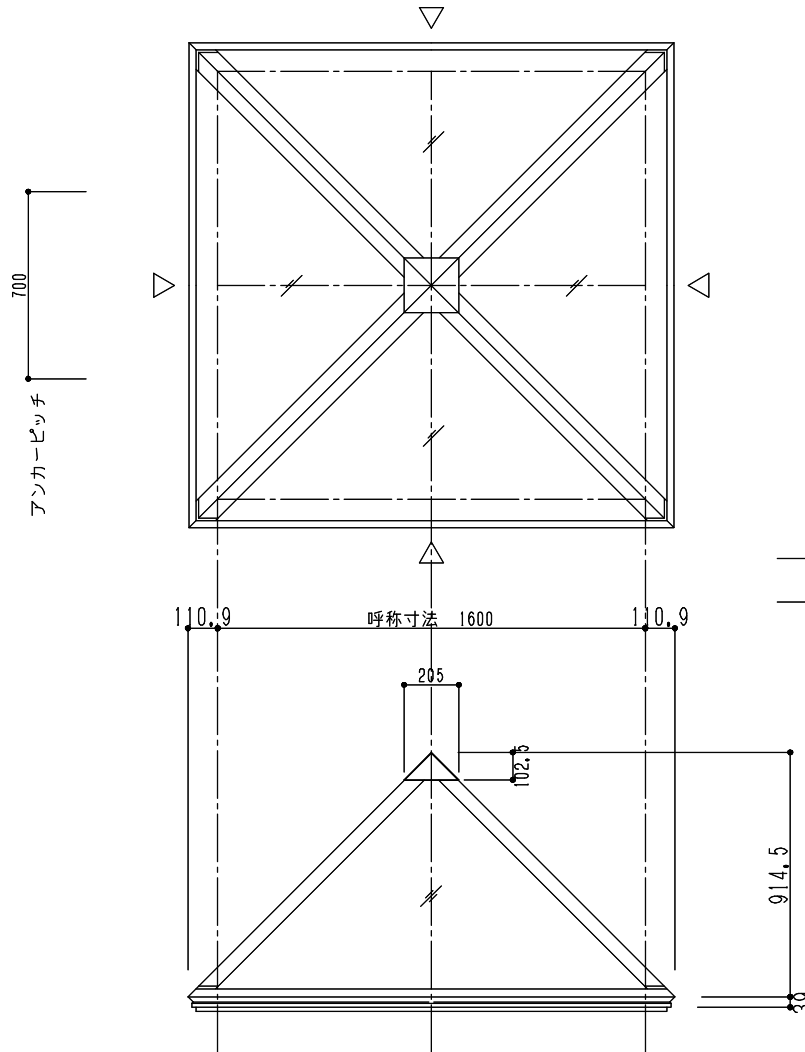

アンカーピッチ 600 600

シリーズ：TF24K
四角錐（固定）1600×1600タイプ
図面名：外観姿図
NSコード：NS4CKZ

△ は排水穴位置を示す

アンカー数量 10ヶ所