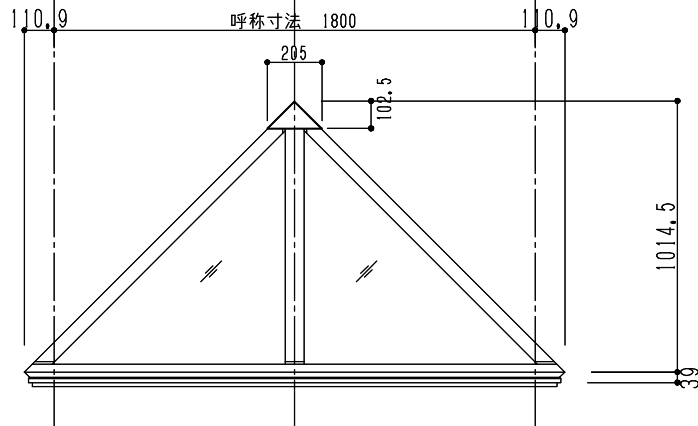

△ は排水穴位置を示す

アンカー数量 12ヶ所

シリーズ：TF24K
 四角錐（固定）1800×1800タイプ
 図面名：外観姿図

NSコード：NS4CKZ

ガラス寸法