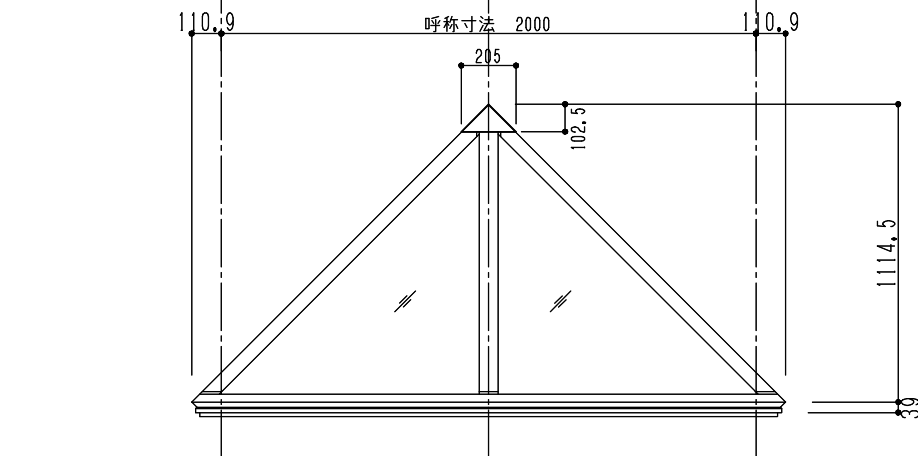

アンカーピッチ $\overbrace{\hspace{1.5cm}}^{700}$ $\overbrace{\hspace{1.5cm}}^{700}$

シリーズ：TF24K
 四角錐（固定）2000×2000タイプ
 図面名：外観姿図

NSコード：NS4CKZ

△ は排水穴位置を示す

アンカー数量 12ヶ所

ガラス寸法