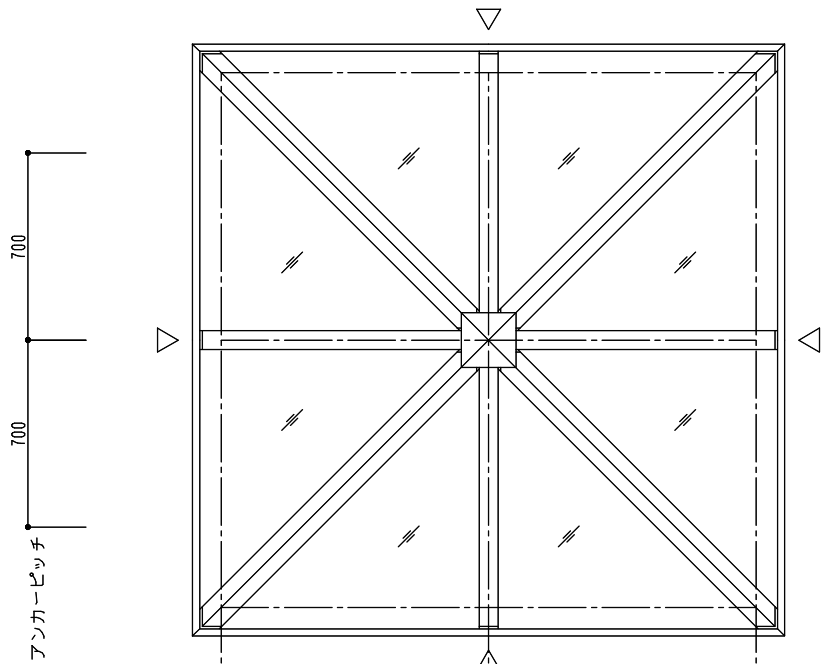

アンカーピッチ $\overbrace{\hspace{1.5cm}}^{700}$ $\overbrace{\hspace{1.5cm}}^{700}$

シリーズ：TF24K
 四角錐（固定）2000×2000タイプ
 図面名：外観姿図

NSコード：NS4CKZ

△ は排水穴位置を示す

アンカー数量 12ヶ所

ガラス寸法