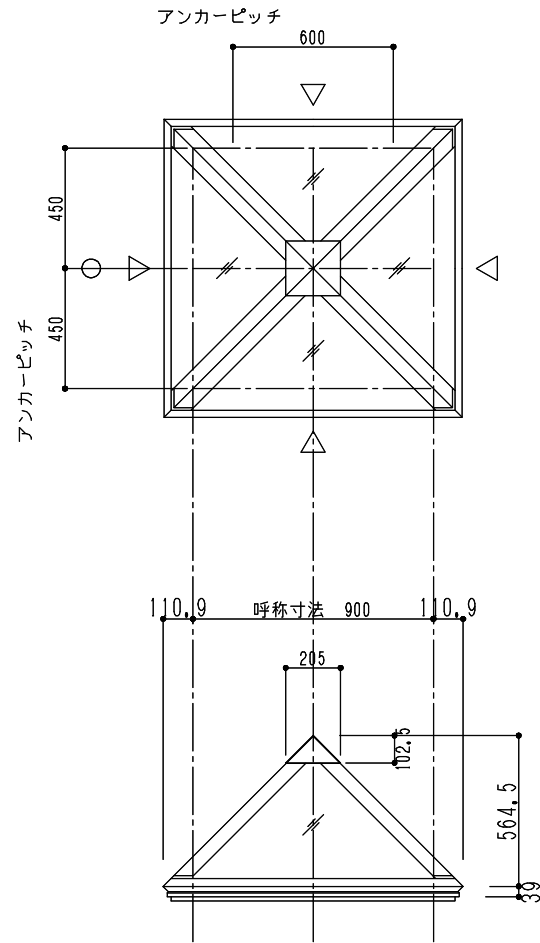

シリーズ：TF24K  
 四角錐（固定）900×900タイプ  
 図面名：外観姿図  
 NSコード：NS4CKZ

△ は排水穴位置を示す  
 アンカー数量 6ヶ所

ガラス寸法