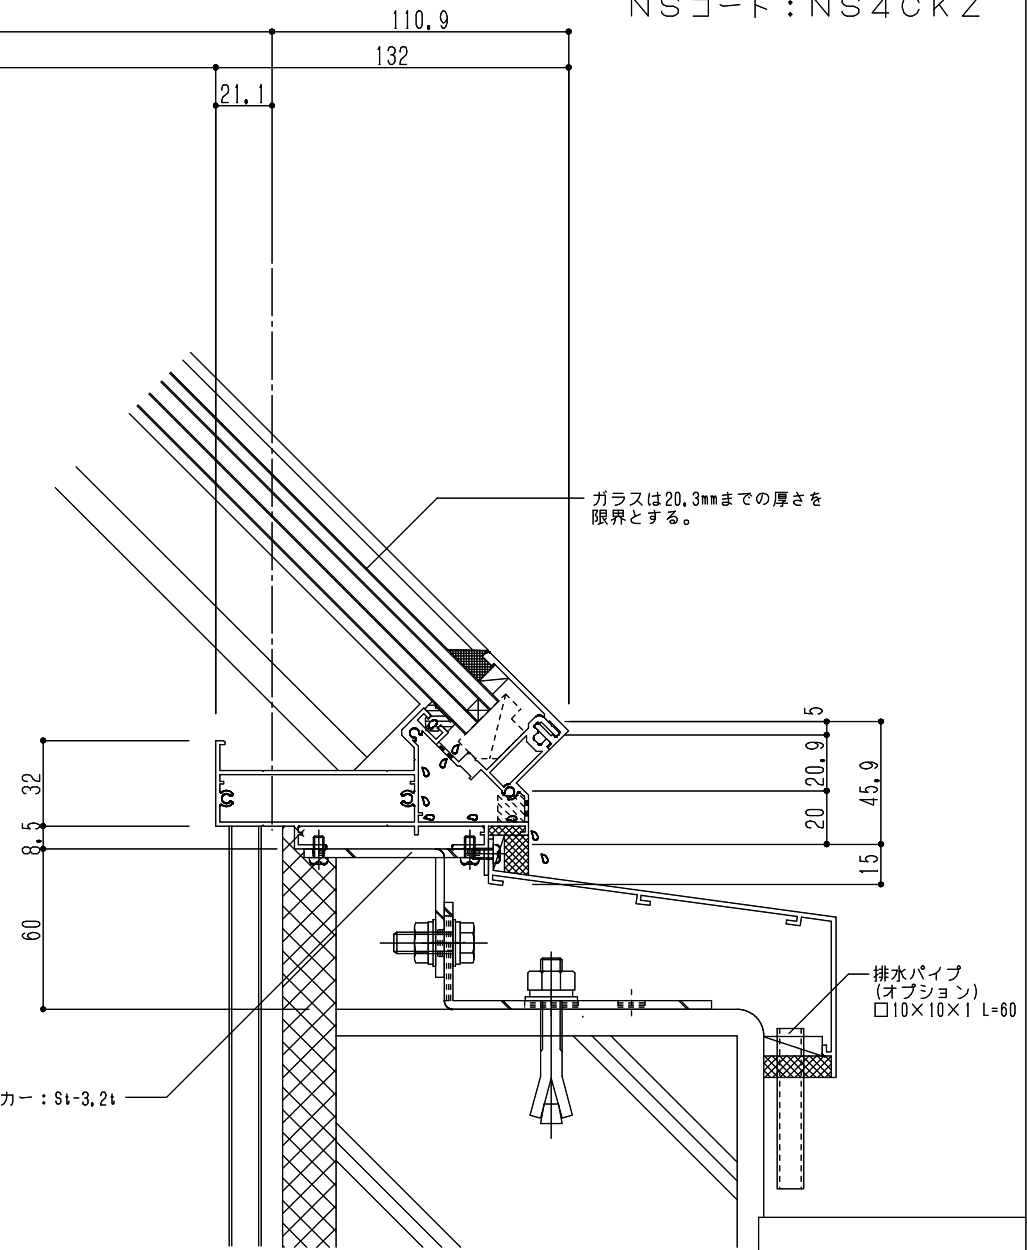

シリーズ：TF24K  
四角錐（固定）  
図面名：下枠断面詳細図

NSコード：NS4CKZ

呼称寸法  
枠内開口

アンカー：St-3,2t