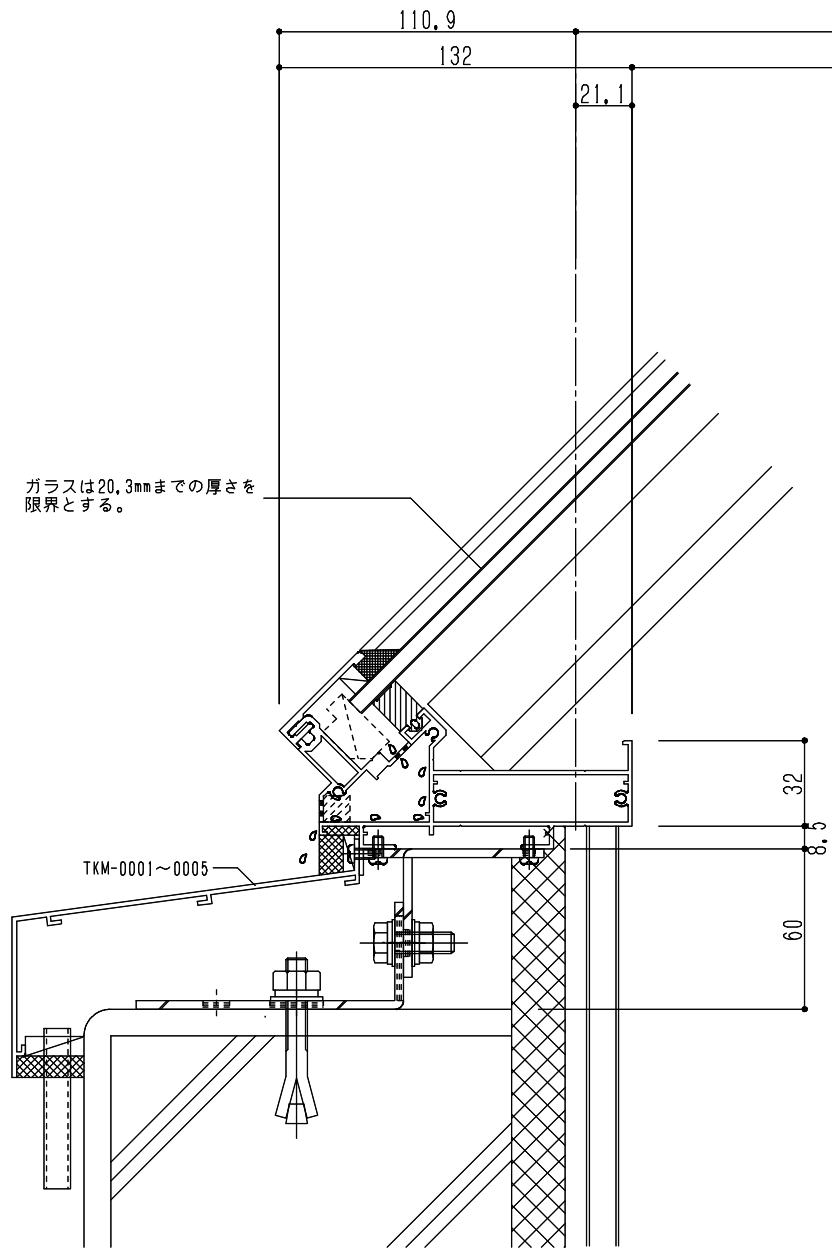

シリーズ：TF24K  
四角錐（固定）  
図面名：下枠断面詳細図

NSコード：NS4CKZ

呼称寸法  
枠内開口

アンカー：St-3,2t