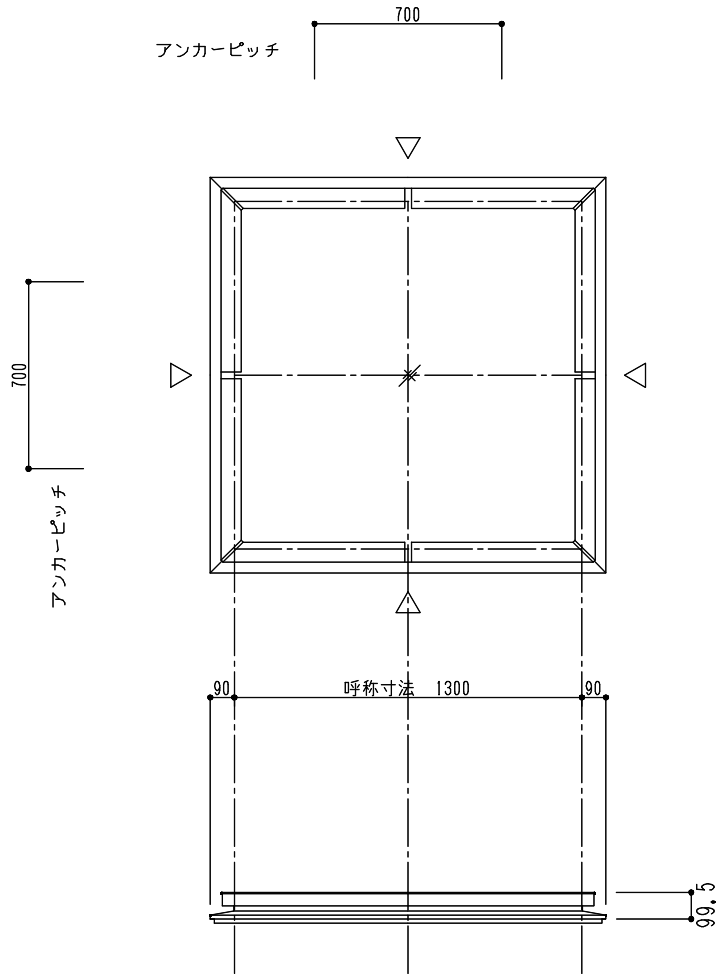

シリーズ：TF2FK
(固定) 1300×1300タイプ

図面名：外観姿図

NSコード：NSFKZ

網入り6.8t
× 1枚