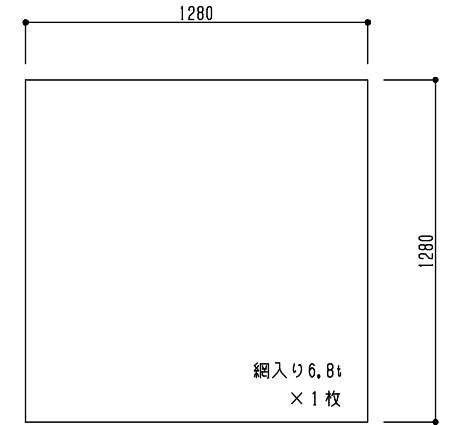

シリーズ：TF2FK
(固定) 1300×1300タイプ

図面名：外観姿図

NSコード：NSFKZ

網入り6.8t
× 1枚