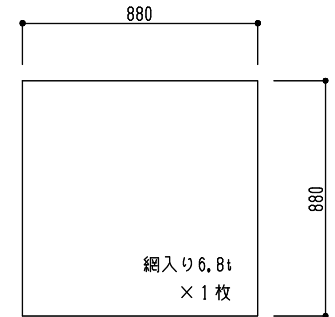

シリーズ：TF2FK  
(固定) 900×900タイプ

図面名：外観姿図

NSコード：NSFKZ

△ は排水穴位置を示す  
アンカー数量 6ヶ所