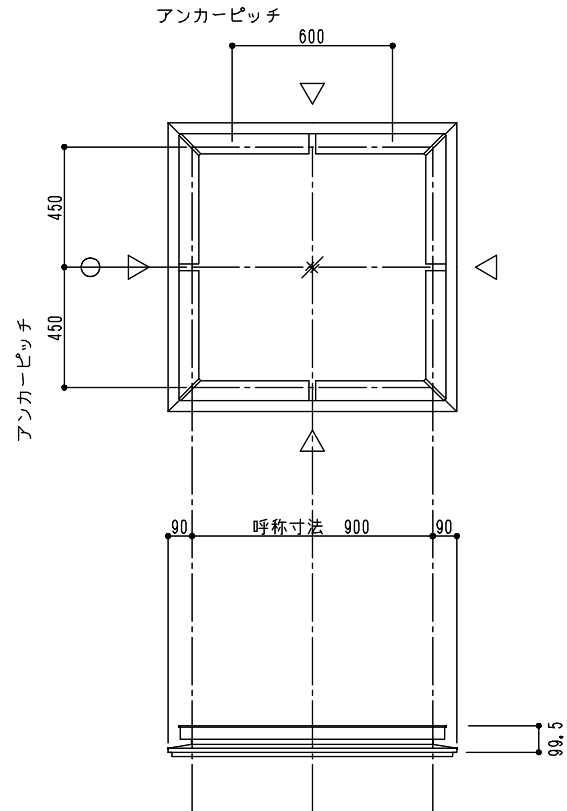

シリーズ：TF2FK  
(固定) 900×900タイプ

図面名：外観姿図

NSコード：NSFKZ

△ は排水穴位置を示す  
アンカー数量 6ヶ所