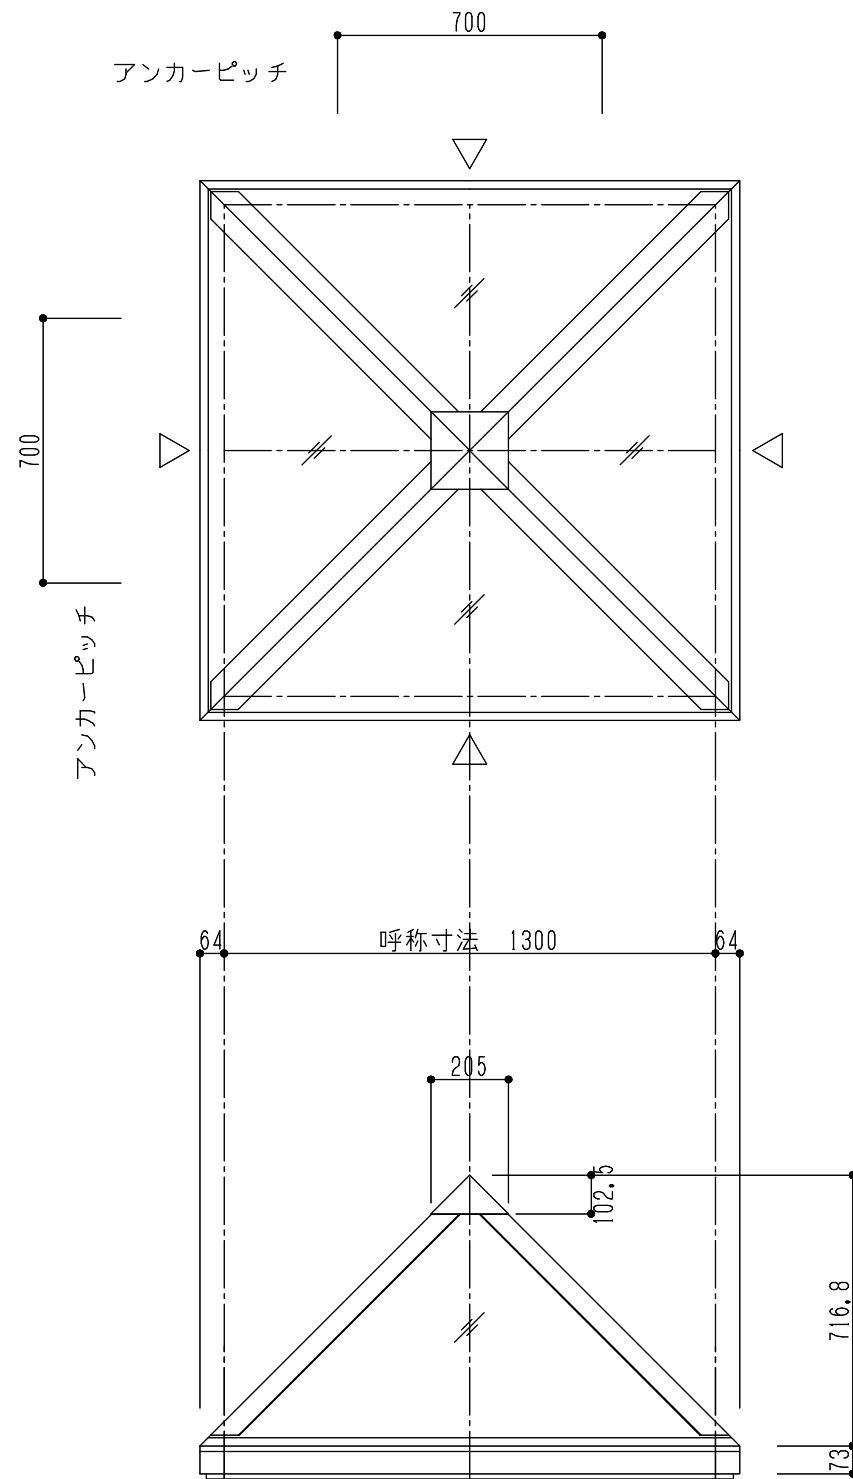

シリーズ：TF4K  
四角錐（固定）1300×1300タイプ  
図面名：外観姿図

NSコード：NS4CK

△ は排水穴位置を示す

アンカー数量 8ヶ所