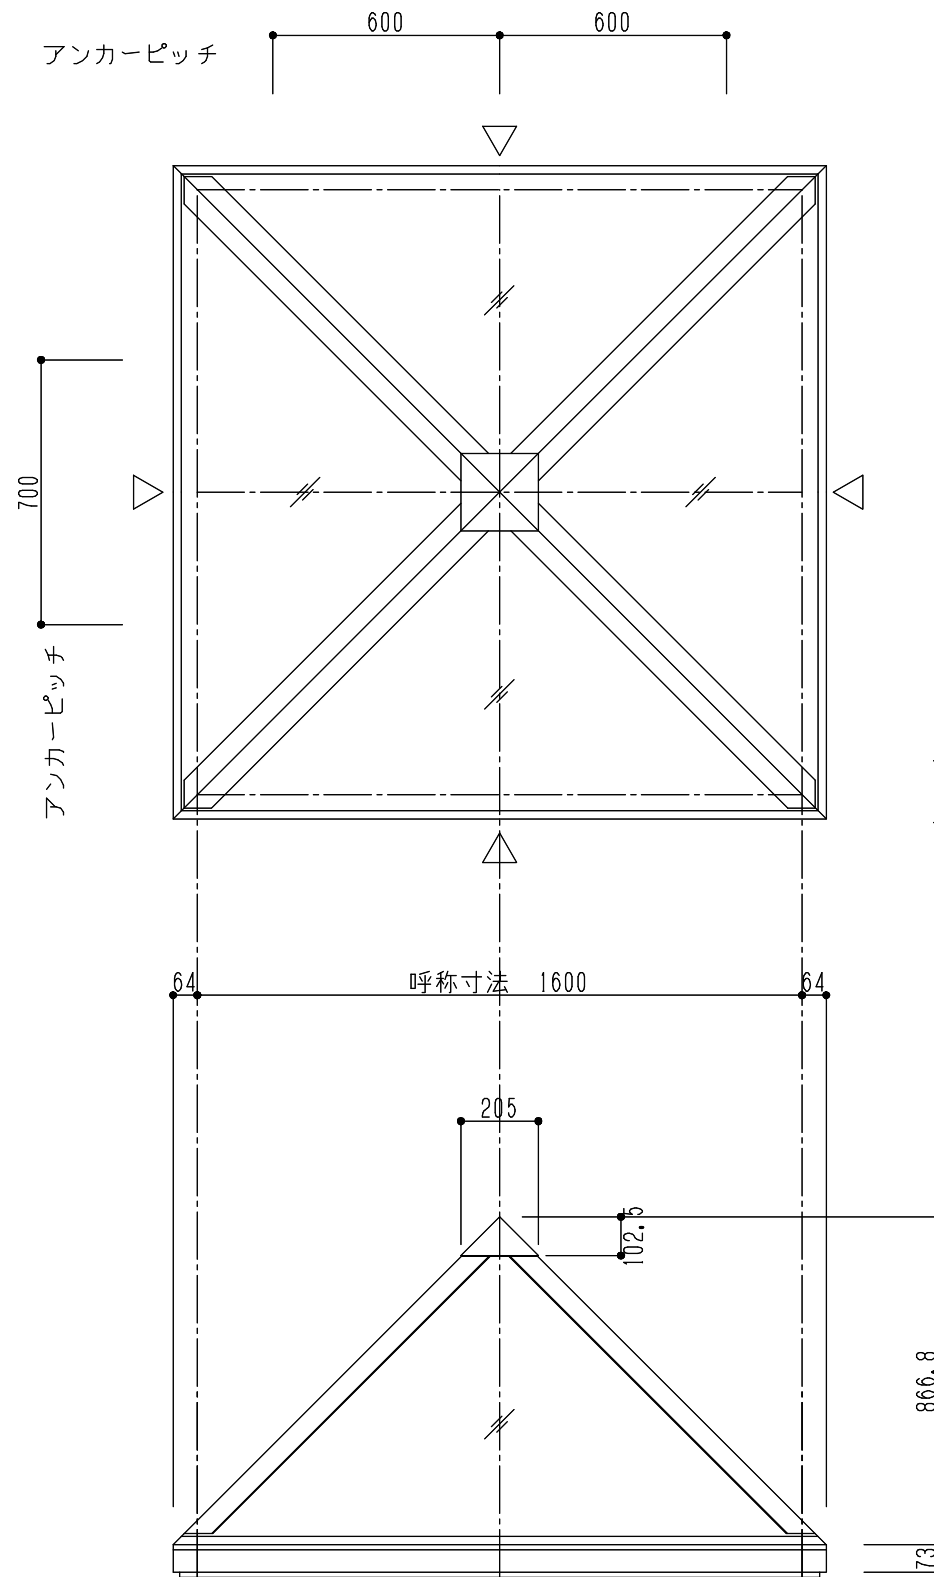

シリーズ：TF4K
 四角錐（固定）1600×1600タイプ
 図面名：外観姿図
 NSコード：NS4CK

△ は排水穴位置を示す

アンカー数量 10ヶ所