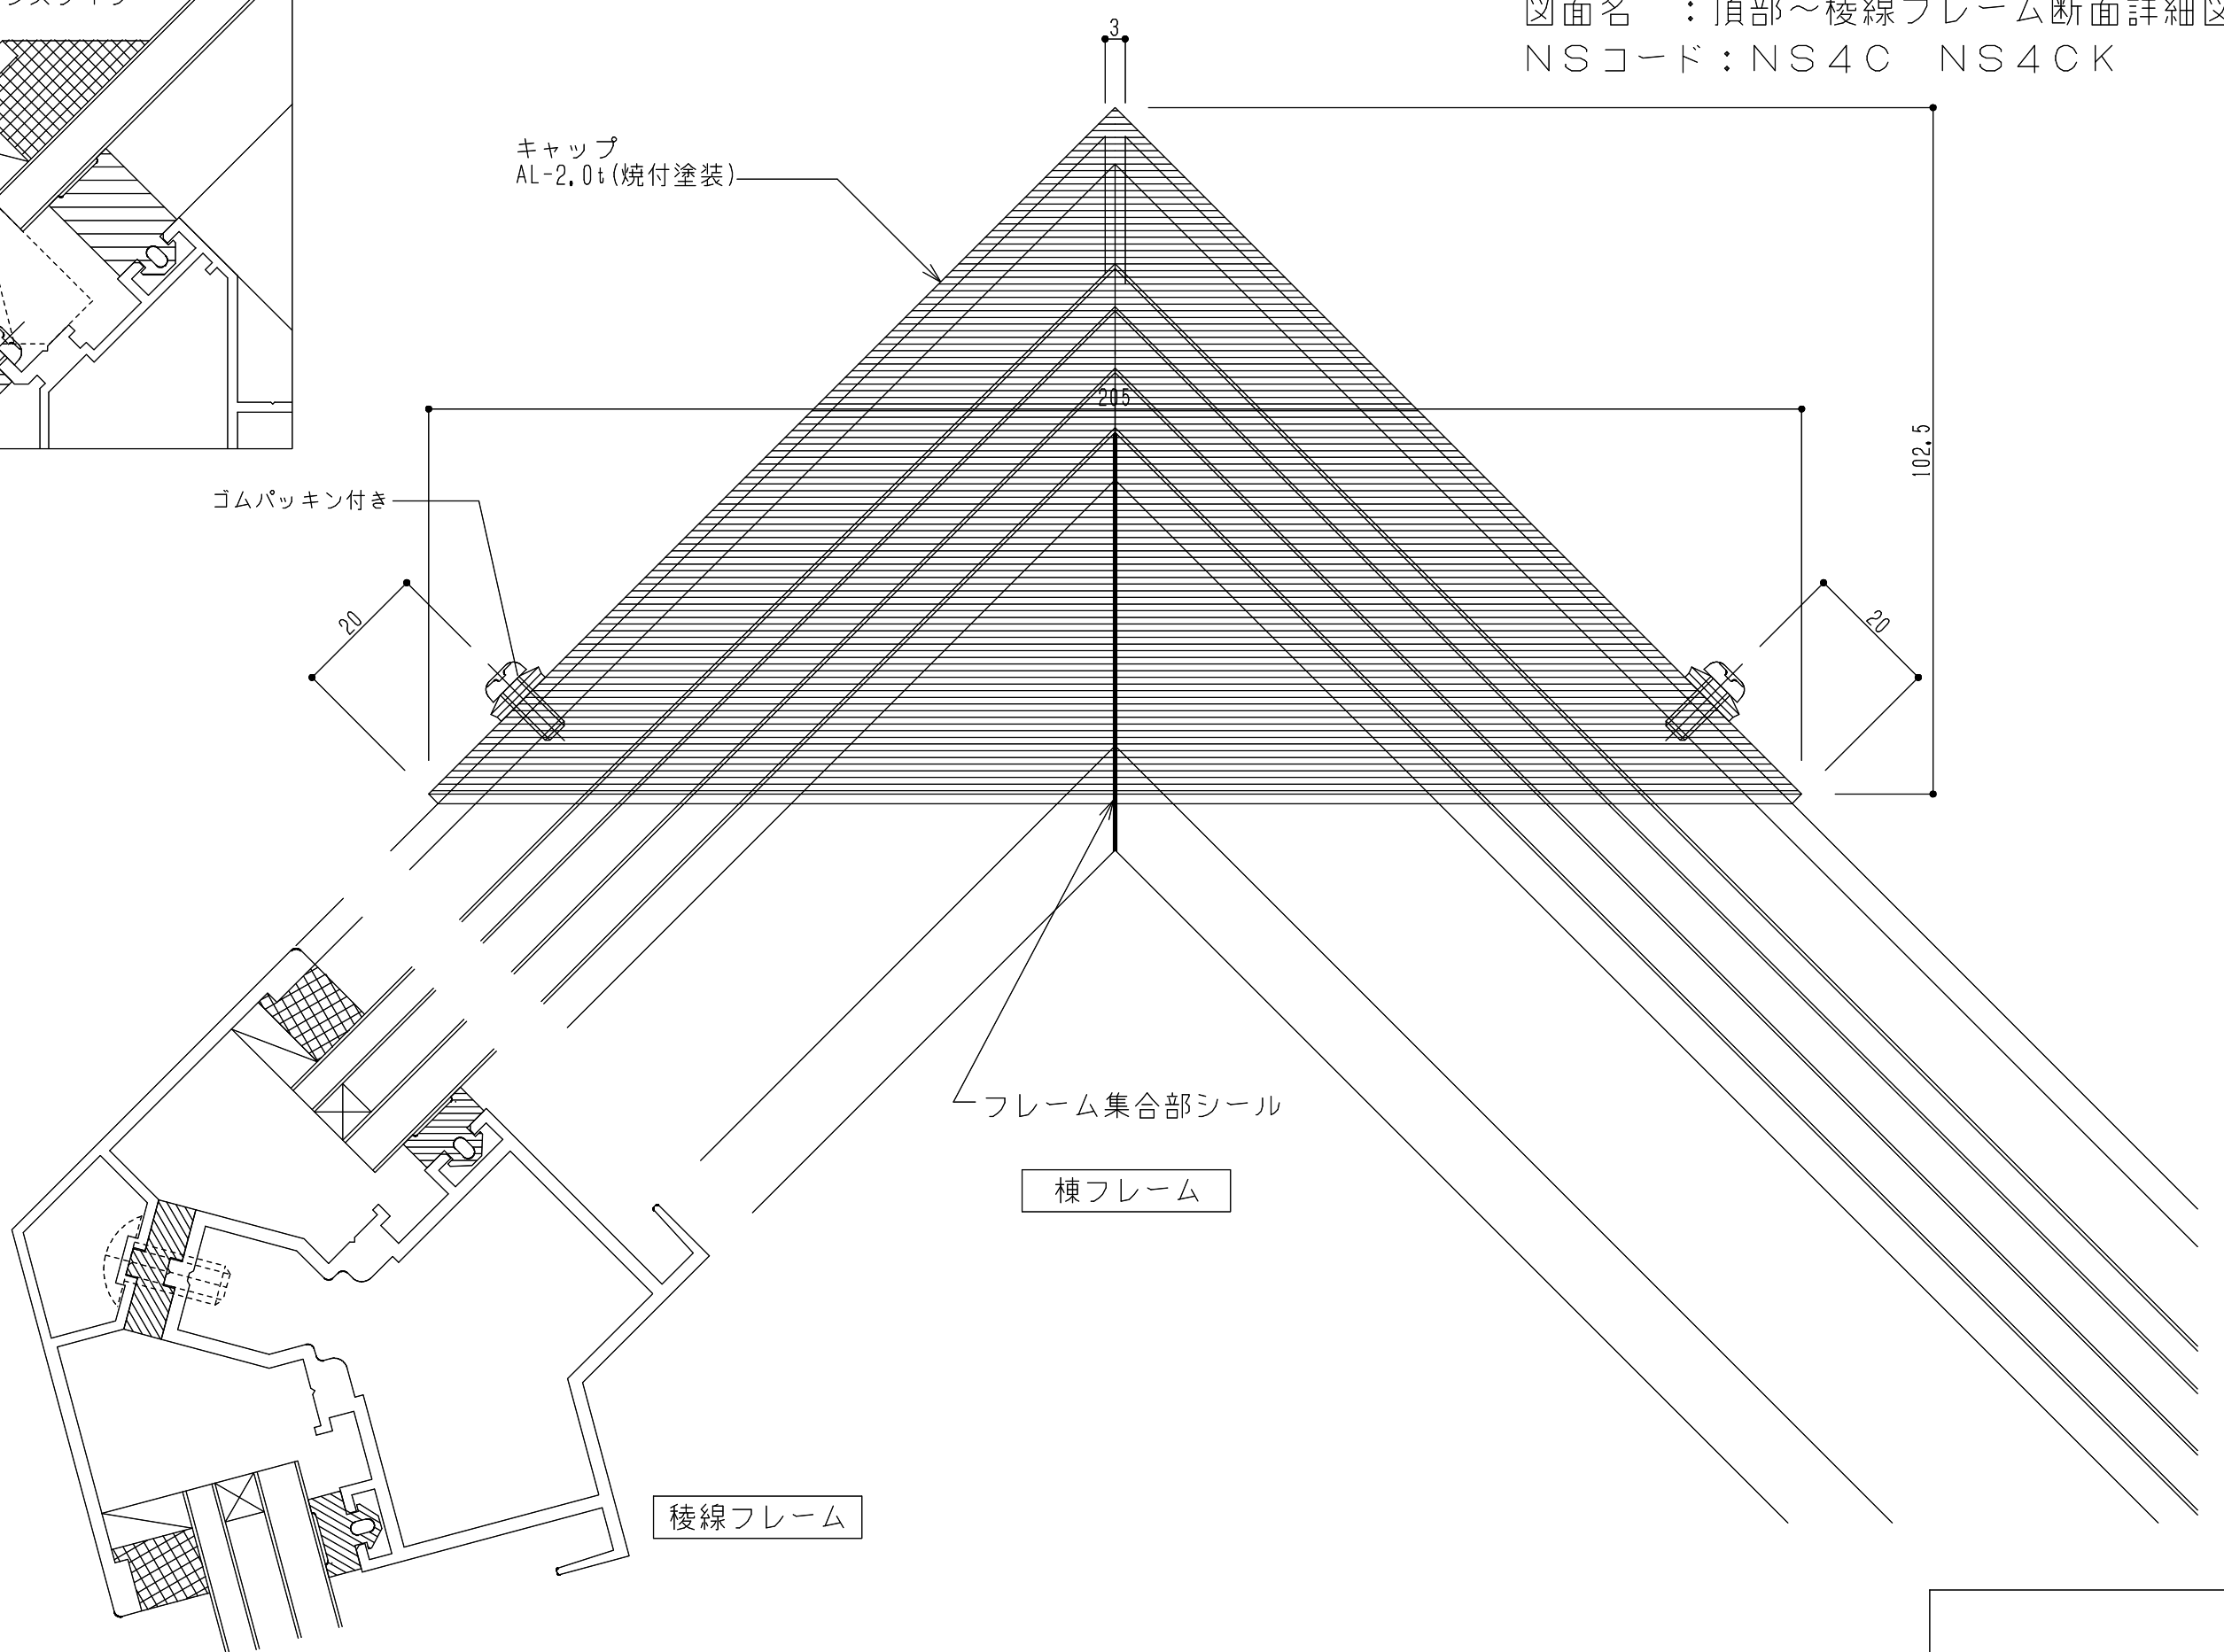

シリーズ：TF4・TF4K
四角錐（上下可動・固定）
図面名：頂部～稜線フレーム断面詳細図
NSコード：NS4C NS4CK

キャップ
AL-2.0t(焼付塗装)

ゴムパッキン付き
20

102.5

20

フレーム集合部シール

棟フレーム

稜線フレーム