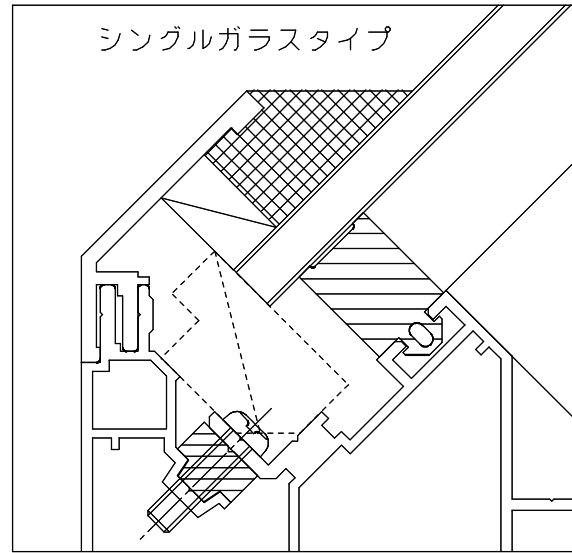

シリーズ：TF4・TF4K
四角錐（上下可動・固定）
図面名：頂部～稜線フレーム断面詳細図
NSコード：NS4C NS4CK

キャップ
AL-2.0t(焼付塗装)

ゴムパッキン付き
20

102.5

20

フレーム集合部シール

棟フレーム

稜線フレーム