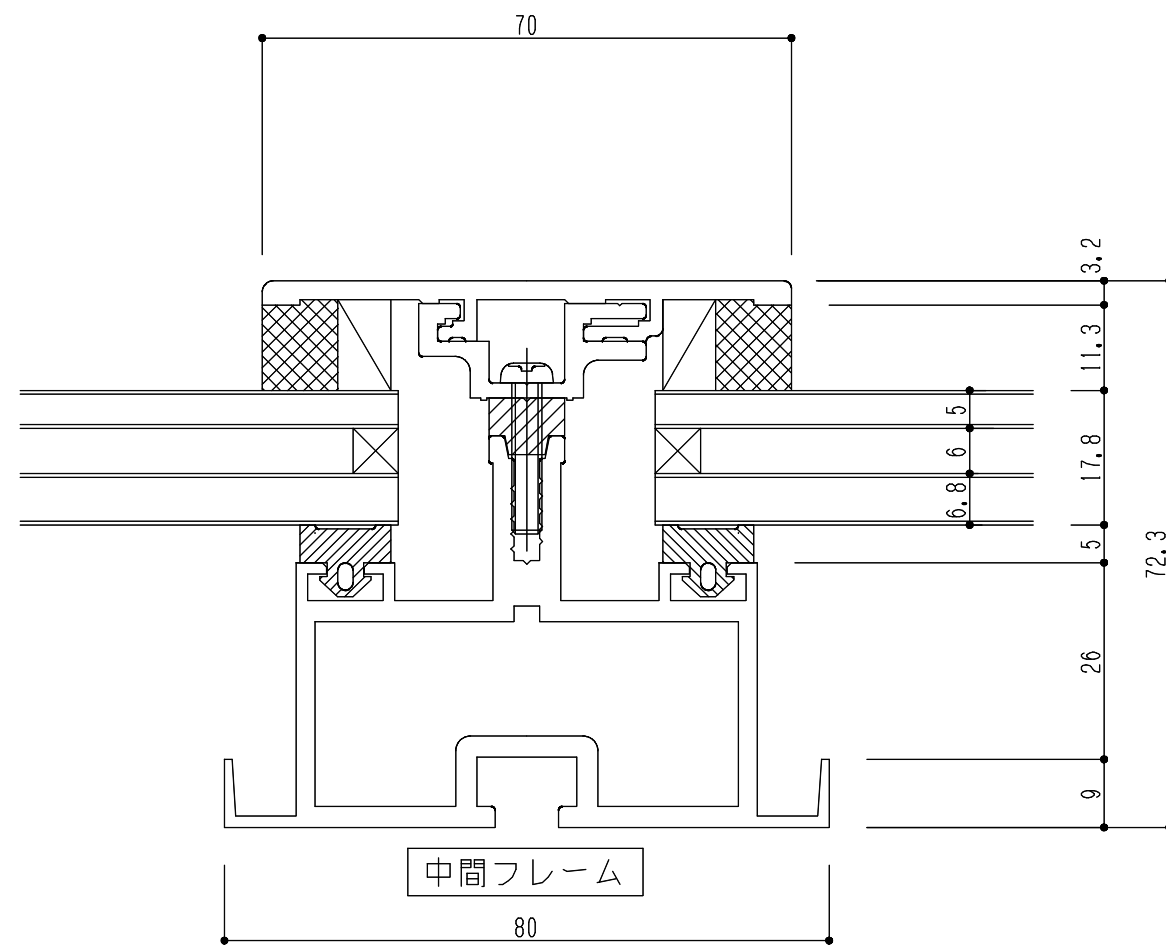

シリーズ：TF4・TF4K  
 四角錐（上下可動・固定）  
 図面名：中間フレーム・稜線フレーム断面詳細図  
 NSコード：NS4C NS4CK

※中間フレームは2000タイプのみ使用