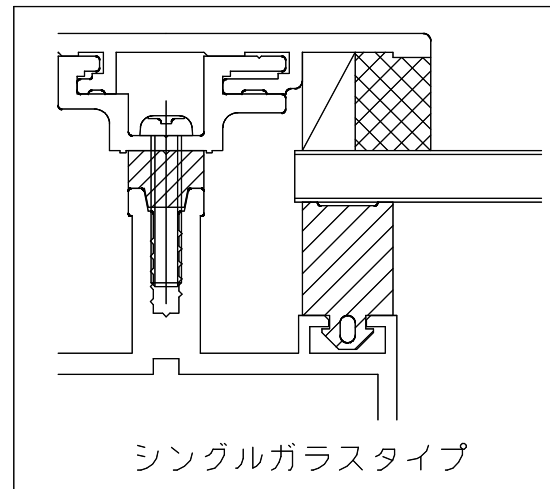

シリーズ：TF4・TF4K  
 四角錐（上下可動・固定）  
 図面名：中間フレーム・稜線フレーム断面詳細図  
 NSコード：NS4C NS4CK

※中間フレームは2000タイプのみ使用