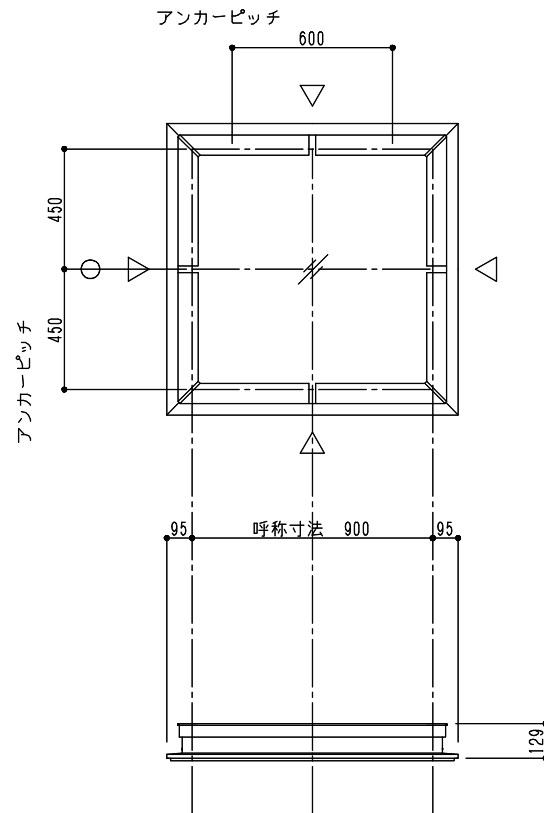

シリーズ：TFFK
(固定) 900×900タイプ
図面名：外観姿図

△ は排水穴位置を示す

アンカー数量 6ヶ所