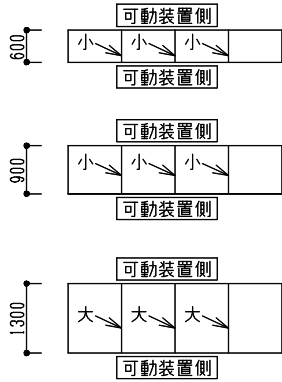

L型タイプ 中棧フレーム

シリーズ：TFFK
(固定)
図面名：全体納まり断面図