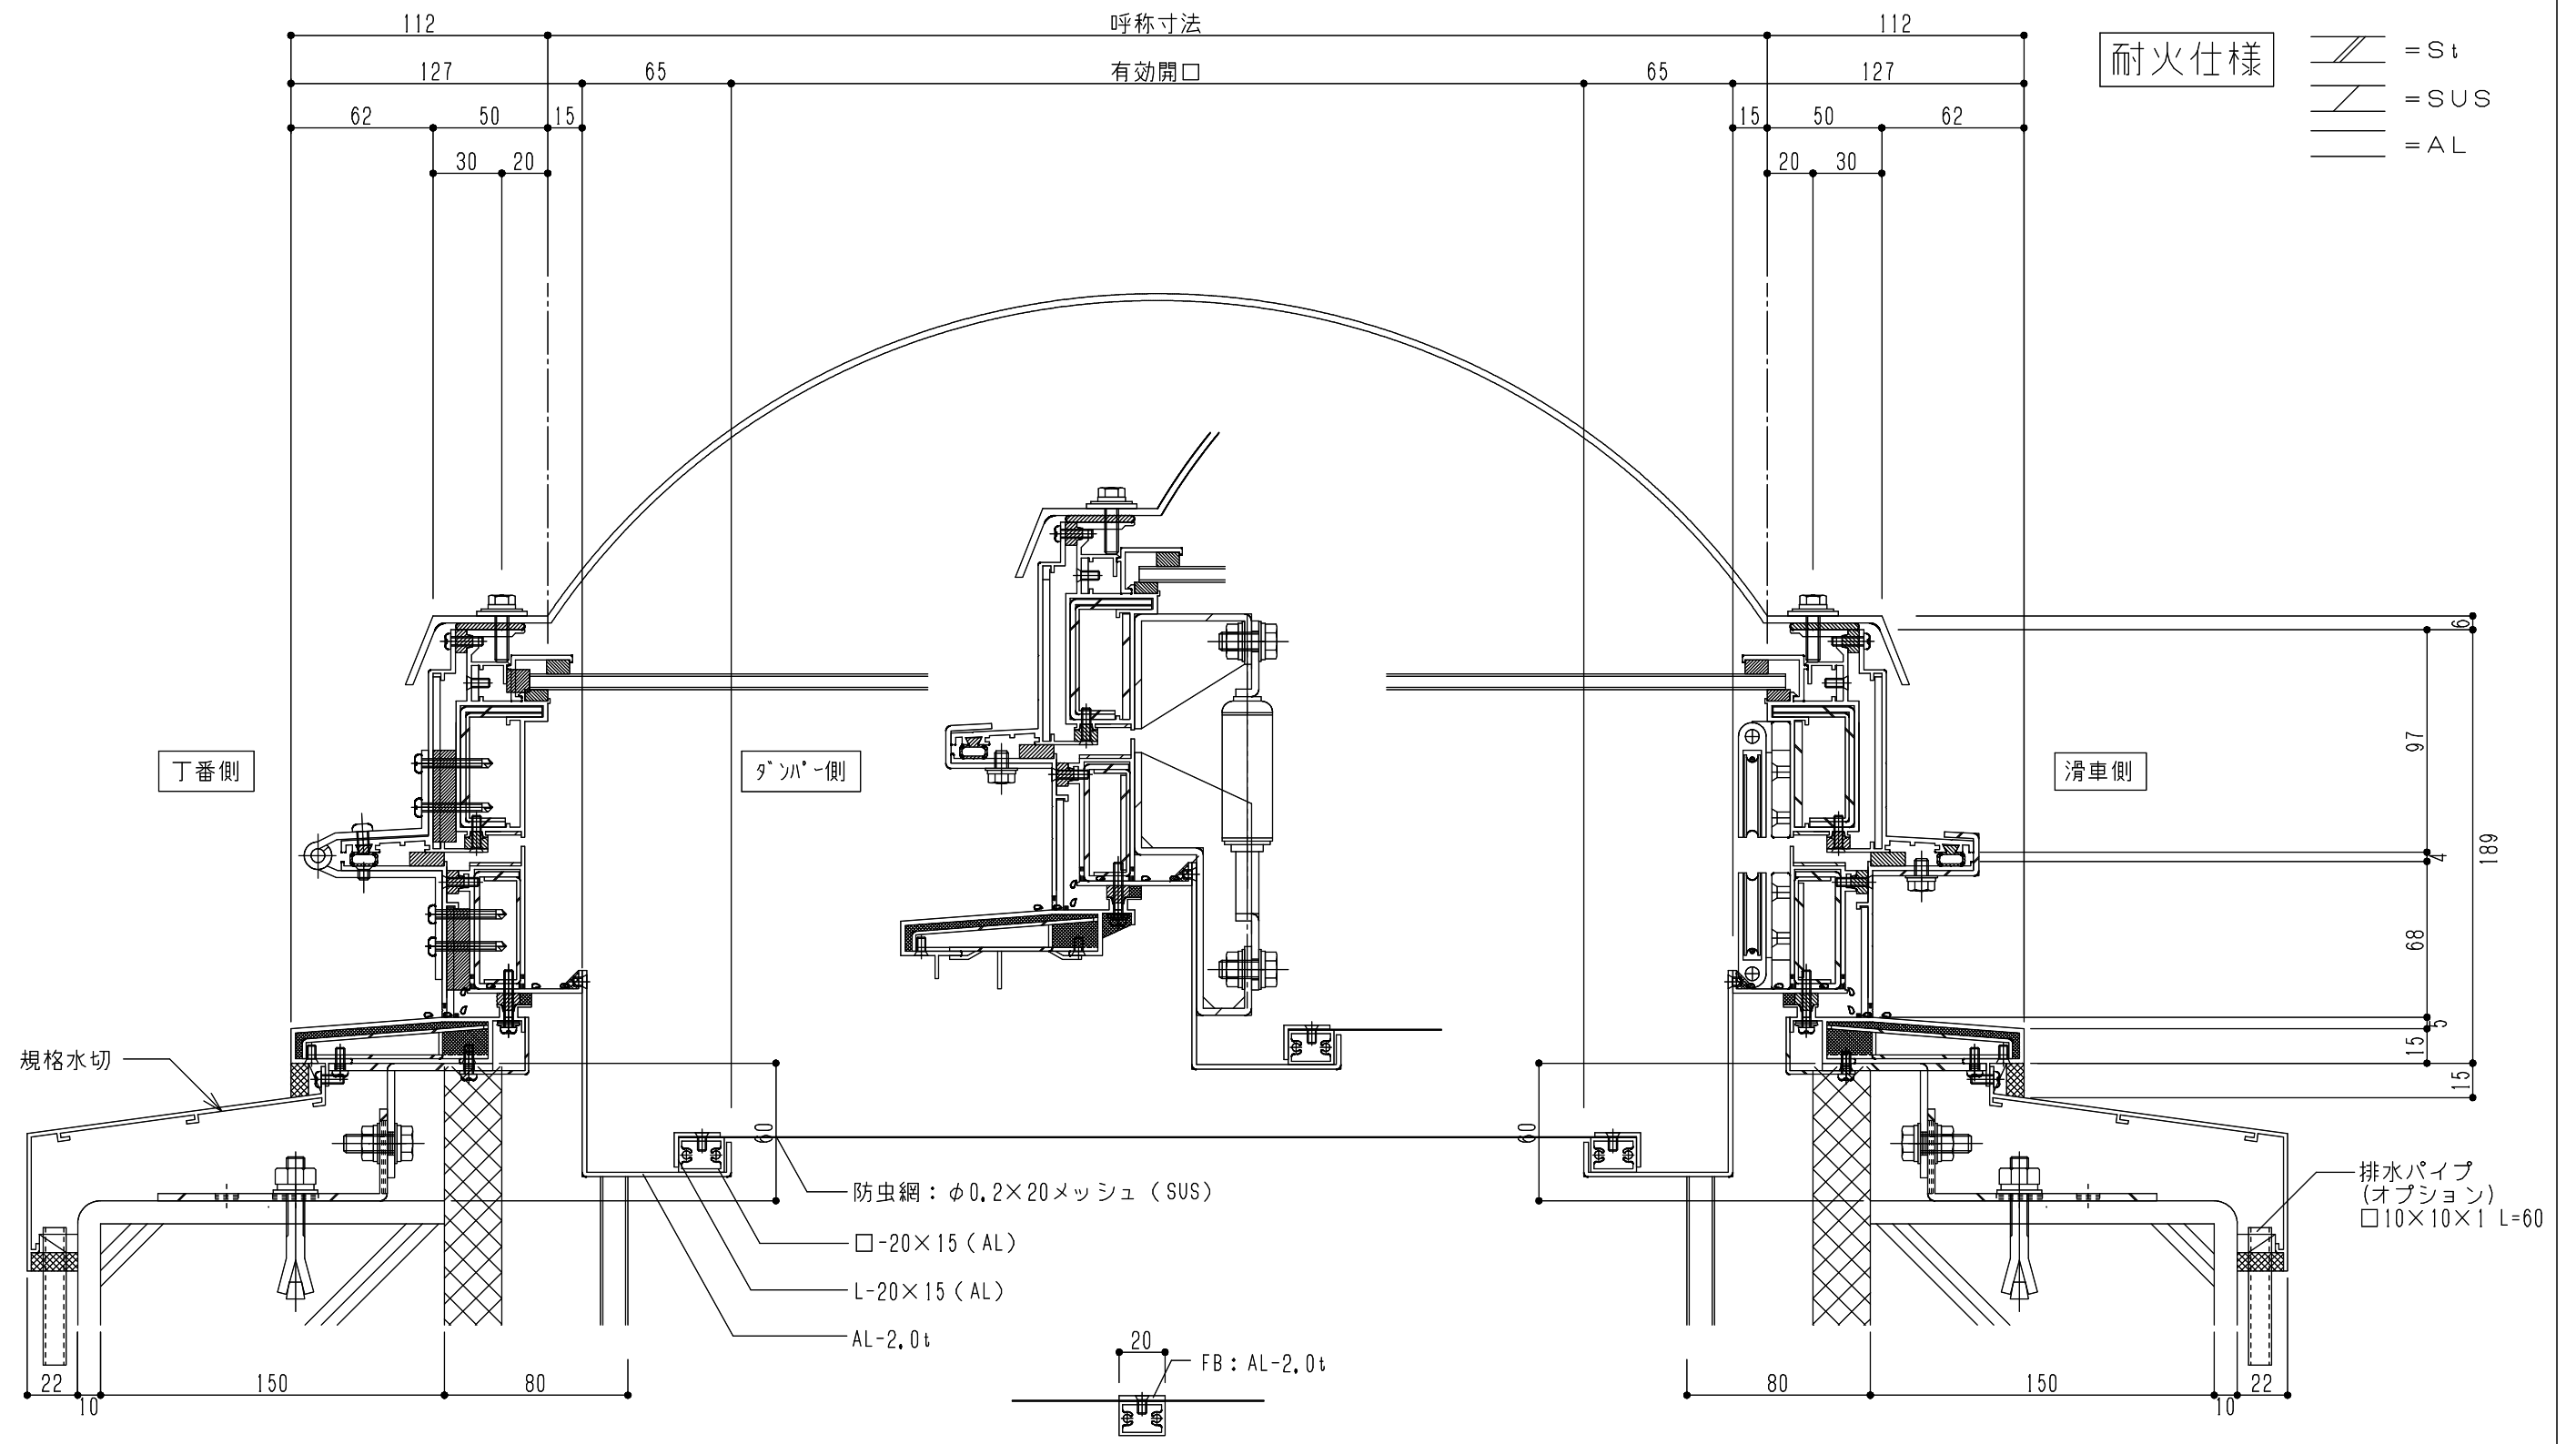

シリーズ：TD1H  
 (片側開閉)  
 図面名：全体納まり断面図  
 防虫網仕様

NSコード：NSH

耐火仕様

- = St
- = SUS
- = AL

防虫網・中棧  
 ※1300タイプ以上には中棧が入ります。