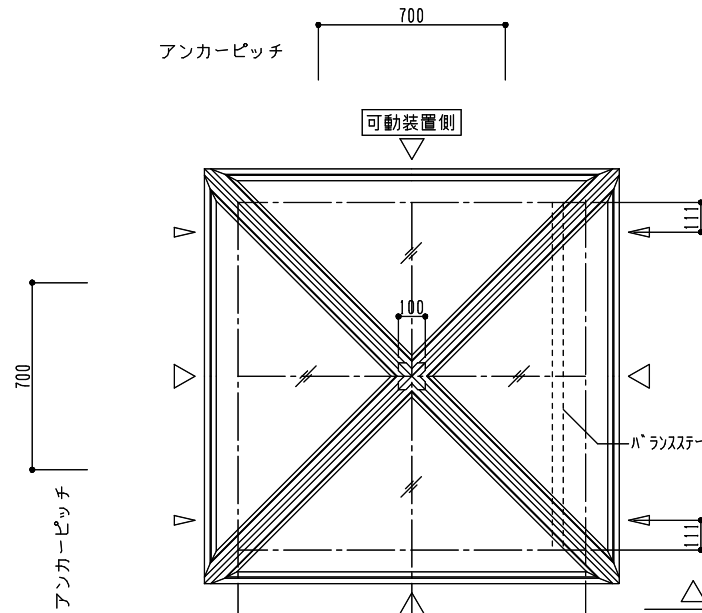

シリーズ：DF4
 四角錐（上下可動）1300×1300タイプ
 図面名：外観姿図

NSコード：NS4G

- △ は排水穴位置を示す
- ▲ はケーシング位置を示す
4ヶ所中1ヶ所に設定
- アンカー数量 8ヶ所
- アームユニット数 2ヶ所