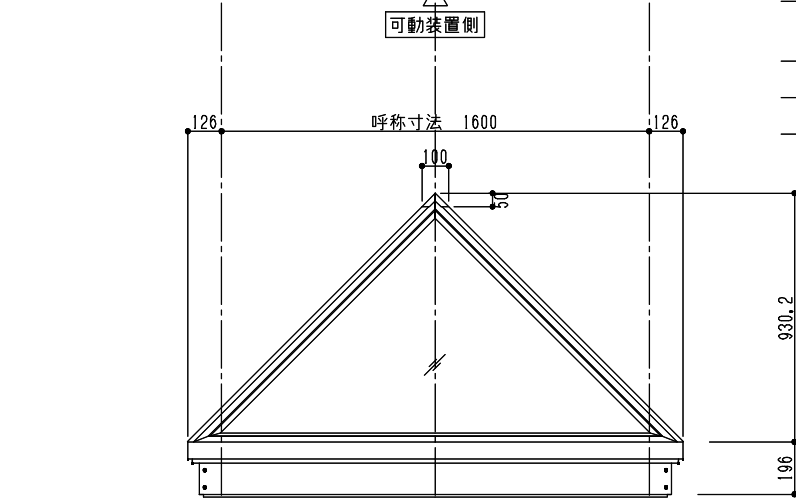

アンカーピッチ 600 600

シリーズ：DF4
 四角錐（上下可動）1600×1600タイプ
 シングルガラス仕様
 図面名：外観姿図
 NSコード：NS4G

- △ は排水穴位置を示す
- ▲ はケーシング位置を示す
4ヶ所中1ヶ所に設定
- アンカー数量 10ヶ所
- アームユニット数 4ヶ所