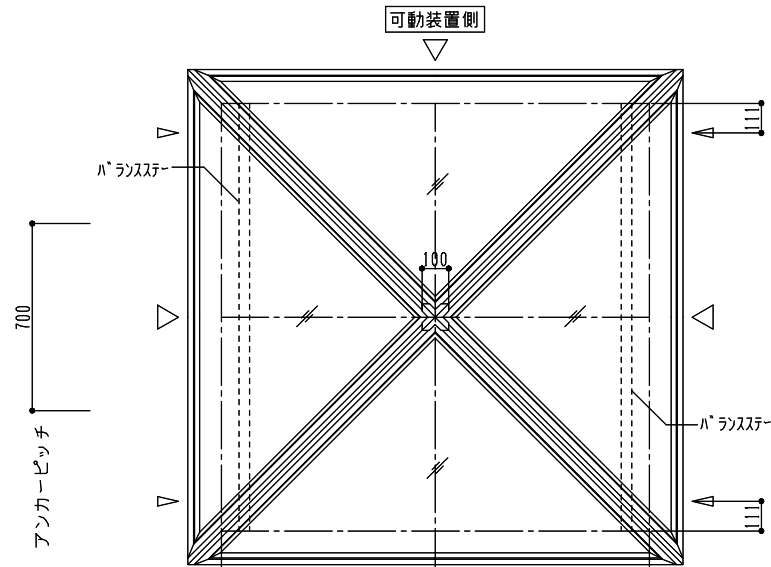

アンカーピッチ 600 600

シリーズ：DF4
 四角錐（上下可動）1600×1600タイプ
 シングルガラス仕様
 図面名：外観姿図
 NSコード：NS4G

- △ は排水穴位置を示す
- ▲ はケーシング位置を示す
4ヶ所中1ヶ所に設定
- アンカー数量 10ヶ所
- アームユニット数 4ヶ所